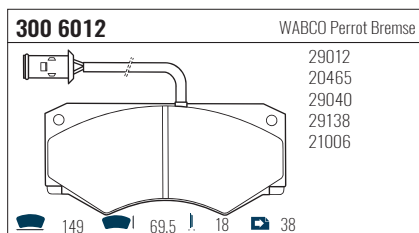

Wabco (Perrot Bremse)