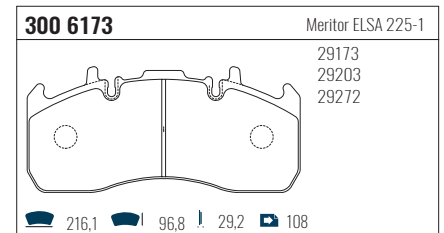

Volvo

Wabco (Perrot Bremse)