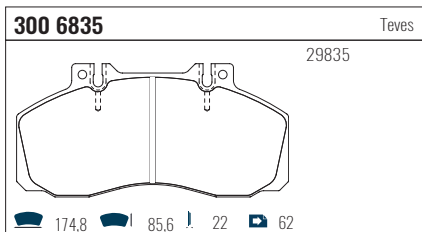

Ate

Autodromo

Autosan

Avia

Awd