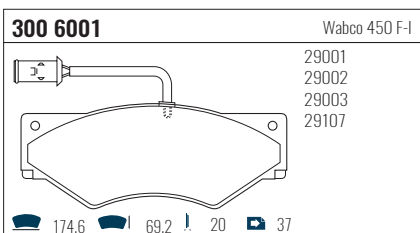

Wabco (Perrot Bremse)