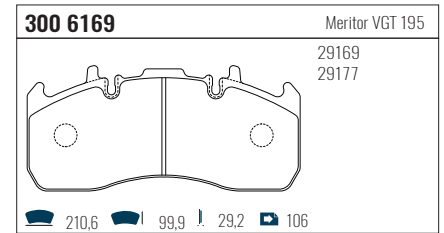

Volvo

Wabco (Perrot Bremse)