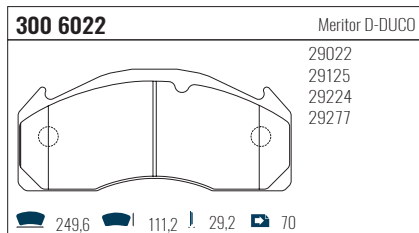

Volvo

Wabco (Perrot Bremse)