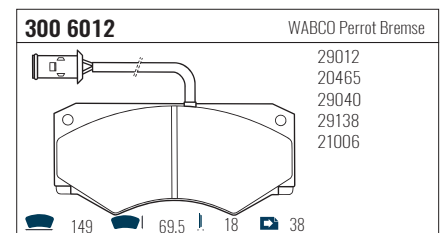

Wabco (Perrot Bremse)