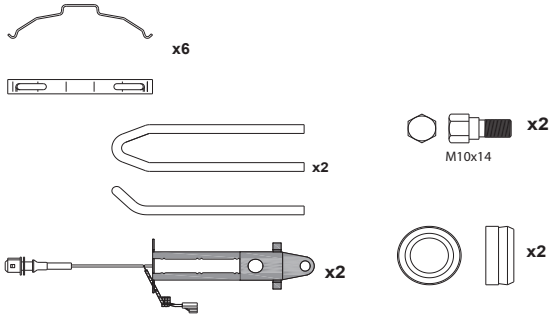

300 7643

OTOKAR

Emotor No.
300 6088

Wva No.
29088