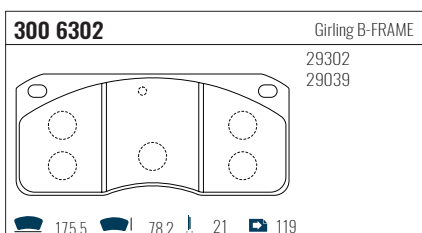

## Ayats

<b>300 6087</b>	Knorr SN7			
	29042 29154			
	29059 29163			
	29061 29179			
	29087 29196			
	29105 29201			
	29106 29202			
	29108 29253			
	29109 29278			
	247,3	109,5	30	84