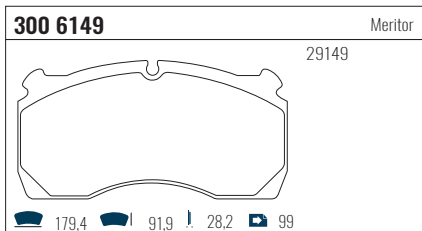

Ate

Autodromo

Autosan

Avia

Awd