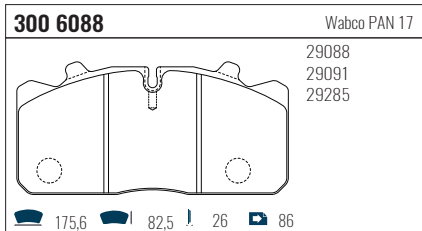

Ate

Autodromo

Autosan

Avia

Awd