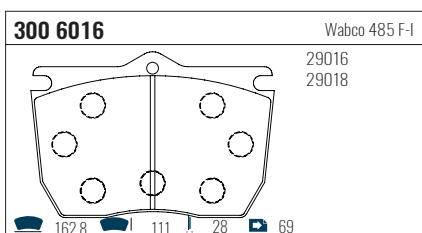

Erf

Ford

Fruehauf

Haldex

Heuliez

Inbus