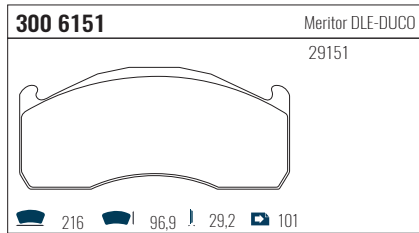

Volvo

Wabco (Perrot Bremse)