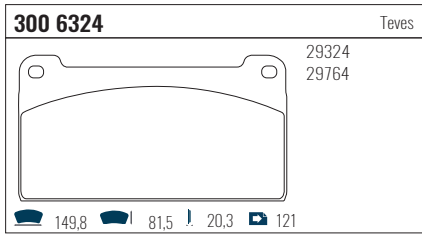

Ate

Autodromo

Autosan

Avia

Awd