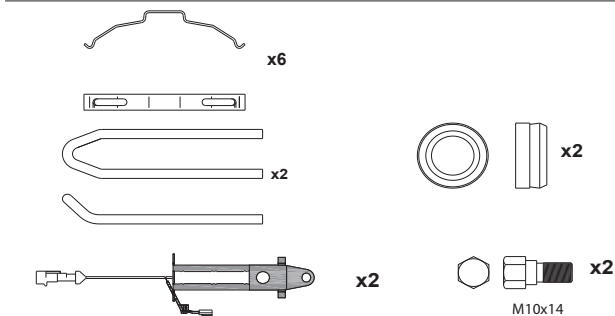

300 7654

MAN-BMC

Emotor No.
300 6088

Wva No.
29088