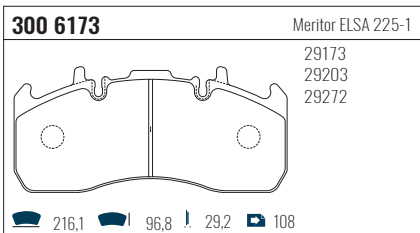

Volvo

Wabco (Perrot Bremse)