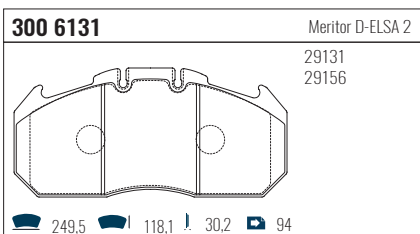

Volvo

Wabco (Perrot Bremse)