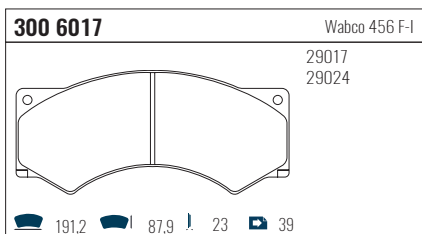

Ate

Autodromo

Autosan

Avia

Awd