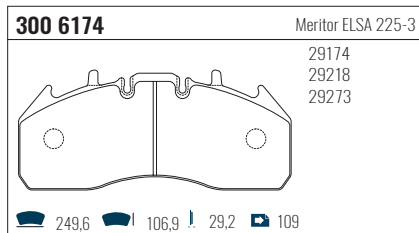

Volvo

Wabco (Perrot Bremse)