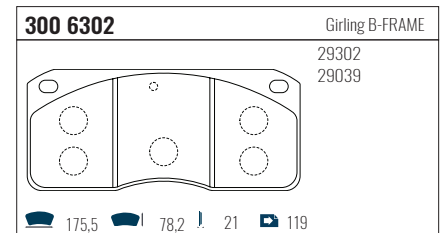

Volvo

Wabco (Perrot Bremse)