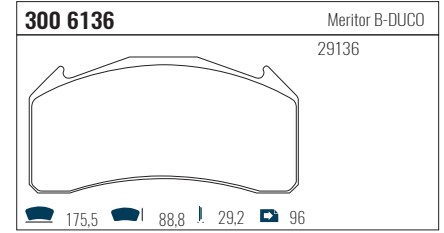

Volvo

Wabco (Perrot Bremse)