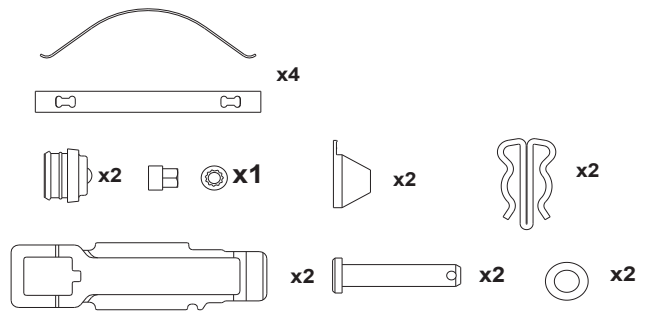

300 7706

OTOKAR