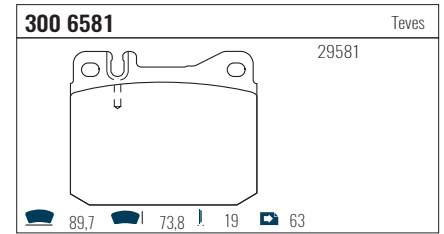

Ate

Autodromo

Autosan

Avia

Awd