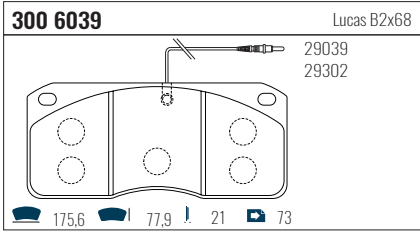

Volvo

Wabco (Perrot Bremse)