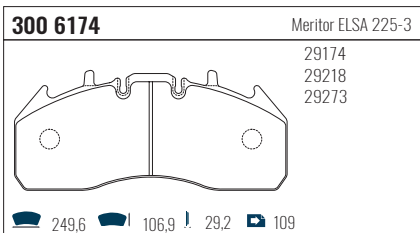

Volvo

Wabco (Perrot Bremse)