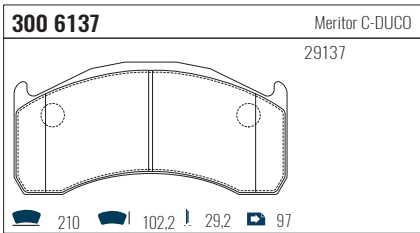

Volvo

Wabco (Perrot Bremse)