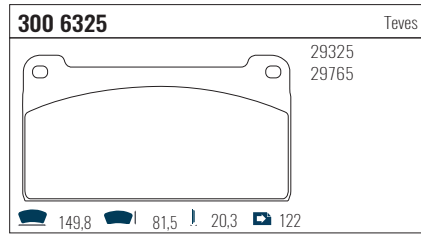

Ate

Autodromo

Autosan

Avia

Awd