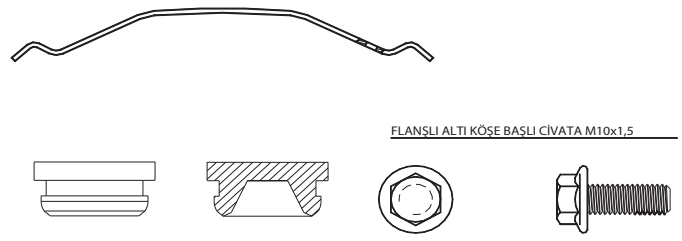

300 7704

HALDEX