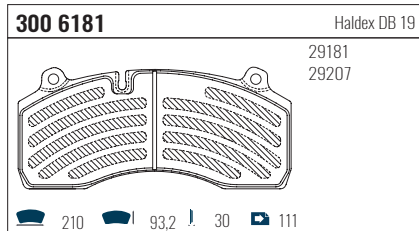

Erf

Ford

Fruehauf

Haldex

Heuliez

Inbus