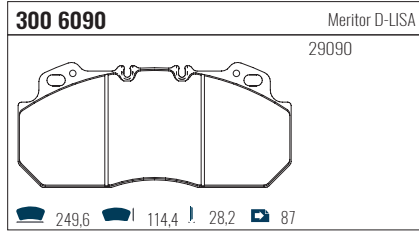

Volvo

Wabco (Perrot Bremse)