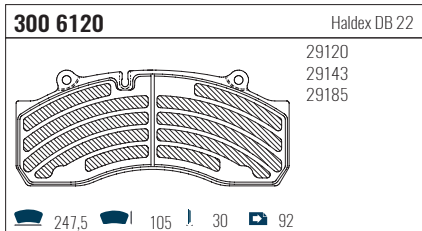

Erf

Ford

Fruehauf

Haldex

Heuliez

Inbus