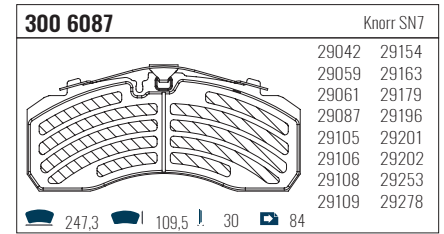

Erf

Ford

Fruehauf

Haldex

Heuliez

Inbus