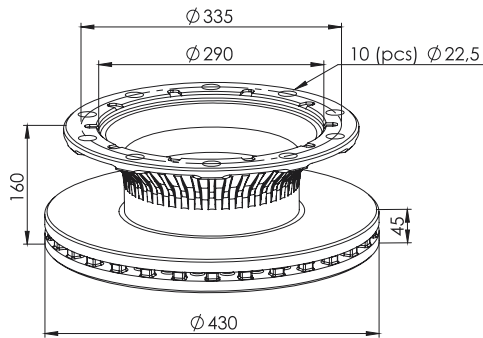

300 5320

Bpw Sh Series

Ref	Bpw	0308835010
	Bpw	0308835017

A	430
B	45
C	160
D	335
H	290
N	10
O	22,50
P	Trailer
KG	37,50