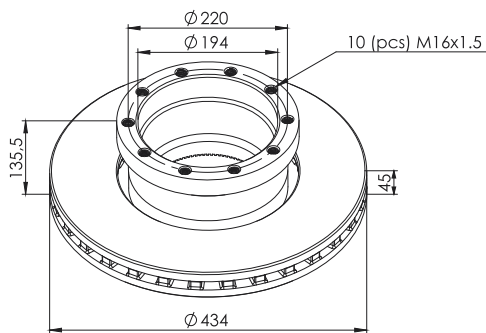

300 5371

Vanhool

Ref Ror
Ror
Ror
Ror
Ror

68323736
10721062
10977055
68325977
MBR9016

A 434
B 45
C 220
D 135,5
H 194
N 10
O M16 x 1,50
P Trailer
KG 41