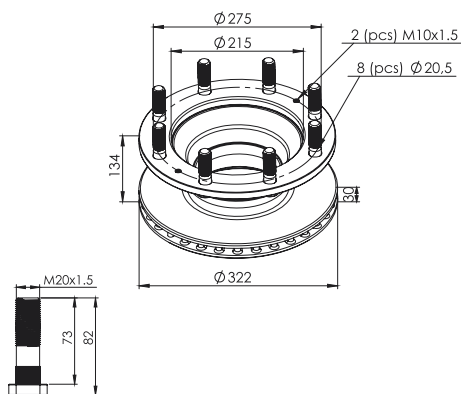

300 5172

Iveco Eurobus

Ref	Iveco	7182770-Y

A	322
B	30
C	215
D	275
H	134
N	8-2
O	20.2 x M10
P	Rear
KG	18,50