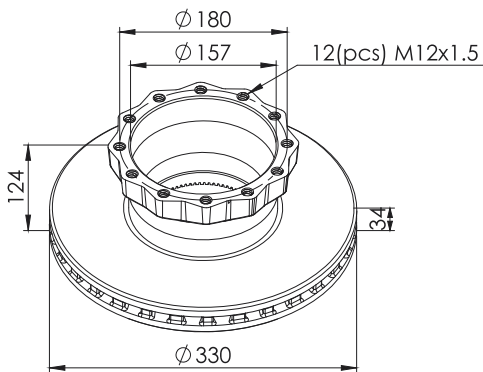

300 5041

Man 19.463 SG 90 F 2000

Ref Man
Man
Man
Man
Man
Knorr

81508030009
81508030014
81508030001
81508030015
I139289F

A 438
B 45
C 200
D 235
H 135
N 10
O M16 x 1,5
P Front
KG 32,00