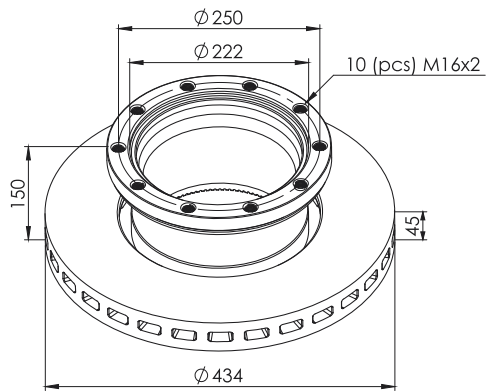

300 5360

Meritor

Ref Meritor
Meritor
Meritor

68323825
6832982504
MBR9004

A 434
B 45
C 222
D 250
H 150
N 10
O M12
P Trailer
KG 41