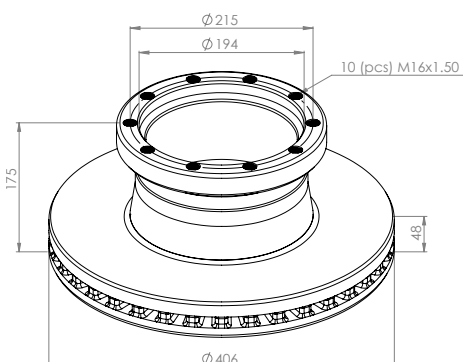

300 5223

Kassbohrer Double Storey Long Throat

Ref	Kässbohrer	351605
	Kässbohrer	1792411111310
	Kässbohrer	8284000147
	Kässbohrer	8284000209
	Kässbohrer	8285000235
	Kässbohrer	179241111131
	Kässbohrer	179241111131B
	Knorr	KN351605

A	406
B	45
C	194
D	215
H	175
N	10
O	M16 x 1,5
P	Front
KG	30,90