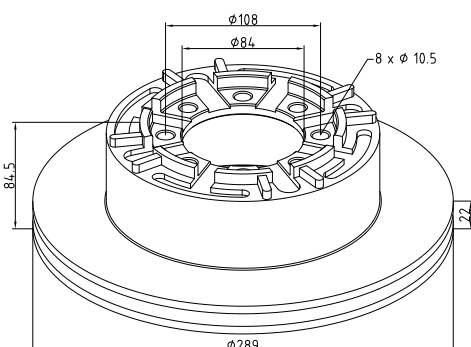

300 5189

Iveco Daily 35-C-15

Ref Iveco

42471111

A 289
B 22
C 84
D 108
H 85
N 8
O 11
P Rear
KG 8