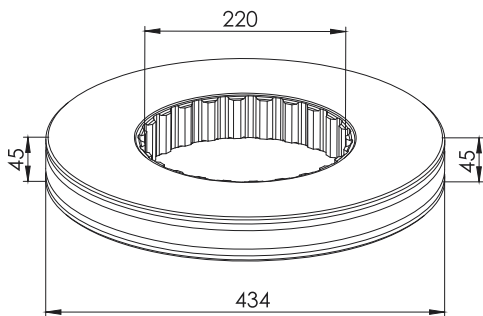

300 5147

Renault 440

Ref Renault

5001864498

A	434
B	45
C	220
D	*
H	45
N	*
O	*
P	Front-Rear
KG	34