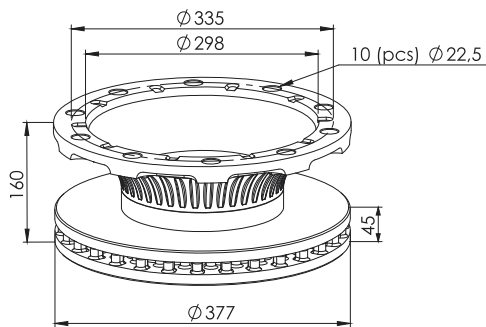

300 5316

Bpw Fruehauf Uzun 170 Lik

Ref Bpw

017870

A 430
B 45
C 290
D 335
H 168,5
N 10
O 22
P Trailer
KG 36

300 5317

Bpw

Ref Bpw

A 430
B 45
C 160
D 335
H 290
N 10/23
O 10
P Trailer
KG 43

300 5318

Bpw Skh Series

Ref Bpw
Bpw

0308834130
0308834137

A 377
B 45
C 160
D 335
H 298
N 10
O 22,50
P Trailer
KG 27

300 5319

Bpw Skh Series - Serin Dorse

Ref Bpw
Bpw

0308834030
0308834037

A 377
B 45
C 160
D 275
H 230
N 8/2
O 23 - 10
P Trailer
KG 29