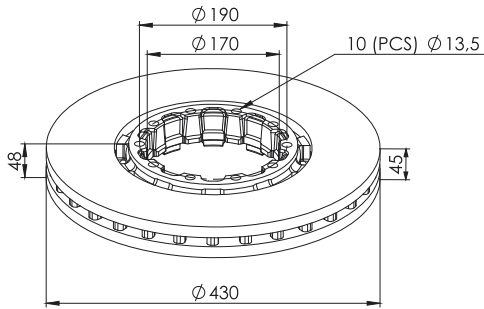

300 5384

Saf Integral Skrb 9022

Ref Saf

INTEGRAL SKRB

A 430
B 45
C 190
D 48
H 170
N 10
O 13,50
P Trailer
KG *