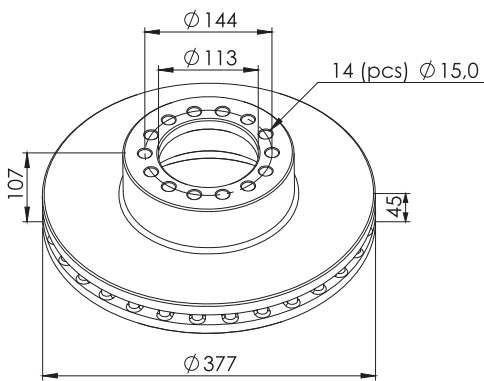

300 5175

Iveco 220 E 21 Eurocargo

Ref	Iveco	2995894
	Iveco	29954702
	Iveco	7187541

A	377
B	45
C	113
D	144
H	107
N	14
O	15
P	Front
KG	25