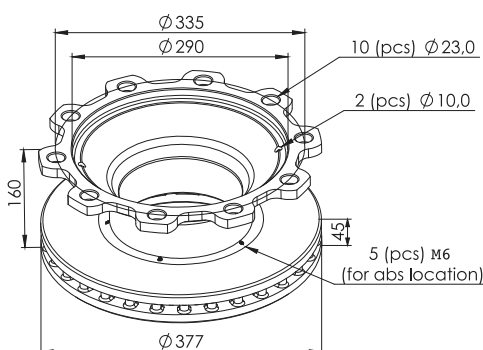

300 5323

Bpw Small Bottle Necks 020

Ref	Bpw	0308834020
	Bpw	0308834060
	Bpw	0308834068
	Bpw	0300224093
	Bpw	0308834040
	Bpw	0308834067
	Volvo	103784
	Volvo	104085

A	377
B	45
C	290
D	335
H	160
N	10
O	23
P	Trailer
KG	29