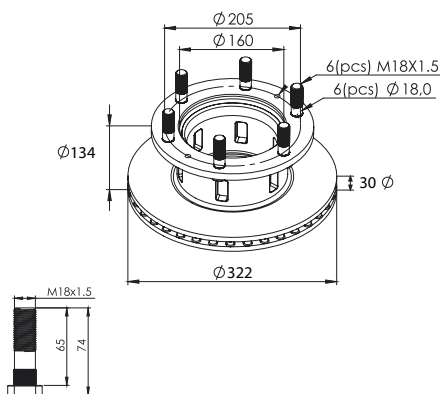

A	322
B	30
C	160
D	205
H	134
N	6/2
O	18 x M10
P	Rear
KG	*

300 5184

Iveco Eurocargo 85E13 Uncooled

Ref Iveco

A	322
B	30
C	160
D	205
H	134
N	6/2
O	18 x M10
P	Rear
KG	*

300 5185

Iveco Eurocargo 100E18

Ref Iveco

7189265