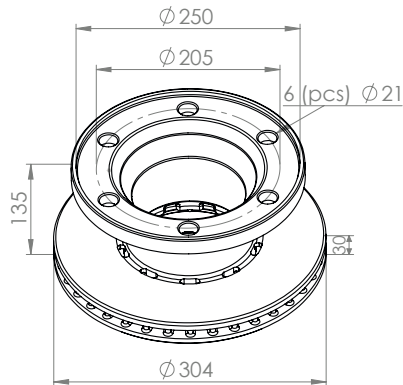

300 5149

Renault Budsan

Ref	Renault	5010250101
	Renault	5010260101
	Renault	5010216931

A	304
B	30
C	250
D	205
H	135
N	6
O	21
P	Front
KG	14,58