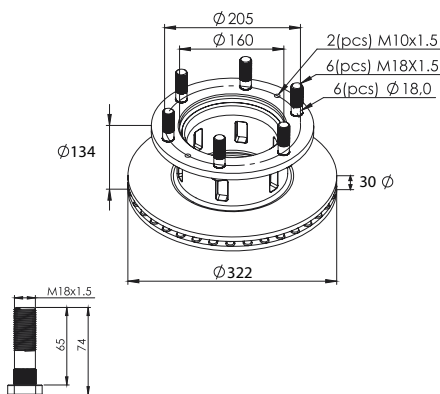

A	322
B	30
C	160
D	205
H	134
N	6
O	18
P	Front
KG	*

300 5183

Iveco Eurocargo 85E13 Rear

Ref Iveco