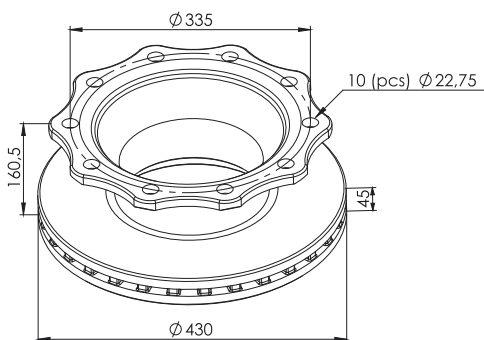

300 5390

Saf Holland Sk Rs 9022 -11222

Ref	Saf	4079000300

A	430
B	45
C	176
D	335
H	160
N	10
O	23
P	Trailer
KG	39,30