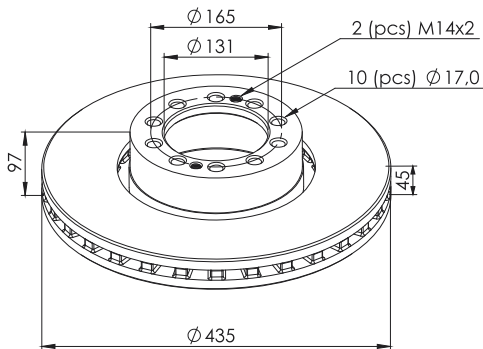

300 5141

Renault Magnum Premium

Ref Renault

5010216437

A 438
B 45
C 131
D 165
H 97
N 10-2
O 17 x M14
P Front
KG 34,00

300 5142

Renault 400-420

Ref Renault

5010422593

Renault Trucks

5010422363

Renault

5006172150

A 434
B 45
C 131
D 165
H 97
N 10-2
O 17 x M14
P Front
KG 32,40

300 5143

Renault 420

Ref Renault

5010525326

A 435
B 45
C 260
D 335
H 163
N 10
O 32,75
P Rear
KG 49,50

300 5144

Renault 210 Magnum

Ref Renault

5010260218

A 380
B 45
C 117
D 144
H 85
N 10
O 15
P Front
KG 18,00