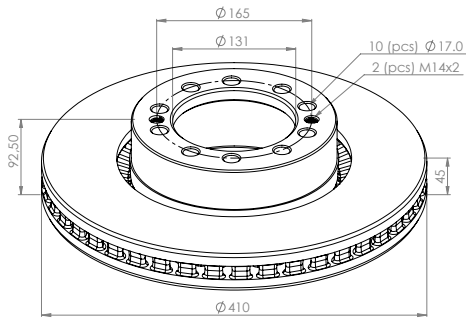

300 5153

Renault 280 Ön

Ref Renault

5010598308

A 410
B 45
C 131
D 165
H 93
N 10/2
O 17 x M14
P Front
KG *

300 5154

Renault 280 Arka

Ref Renault

5010598303

A 410
B 45
C 262
D 335
H 181,75
N 10
O 32,75
P Rear
KG 15