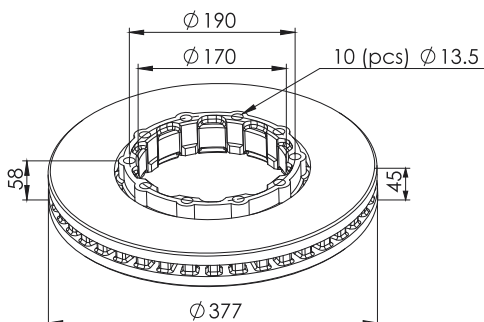

300 5387

Saf Small GÖBEKSİZ

Ref Saf

4079001001

A 376

Saf

4079001000

B 45

Saf

4079001002

C 170,5

Saf

4079001003

D 190

H 58

N 10

O 13,5

P Trailer

KG 23