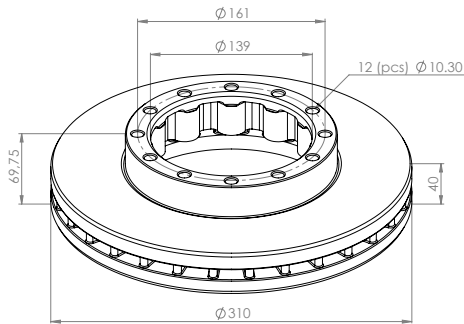

300 5275

Temsa Metropol - Otokar Doruk

Ref Temsa

829693

A 377
B 45
C 138
D 196
H 169
N 8
O M14 x 1,50
P Rear
KG 28,50