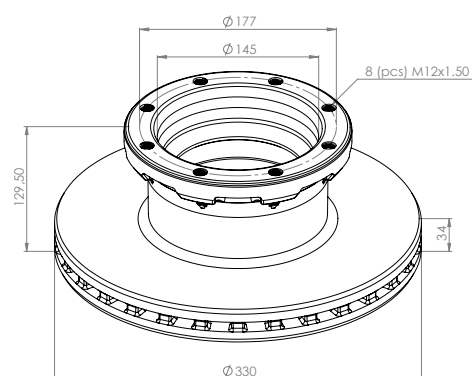

300 5052

Man L2000

Ref Man

81508030039

A	330
B	34
C	145
D	177
H	130
N	8
O	M12 x 1,5
P	Rear
KG	17,60