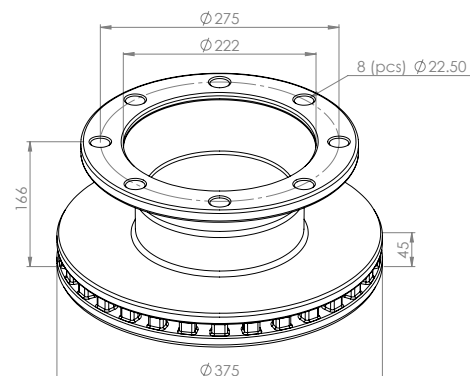

300 5148

Renault 220 (8 Hole)

Ref Renault
Renault

5010525362
5010525015

A	377
B	45
C	262
D	275
H	168
N	10
O	22
P	Rear
KG	30,00