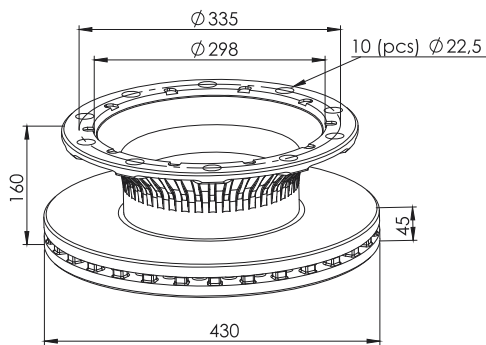

300 5328

Bpw Big

Ref Bpw
Bpw

0308835050
0308835057

A 430
B 45
C 298
D 335
H 160
N 10
O 22,5
P Trailer
KG 33,50