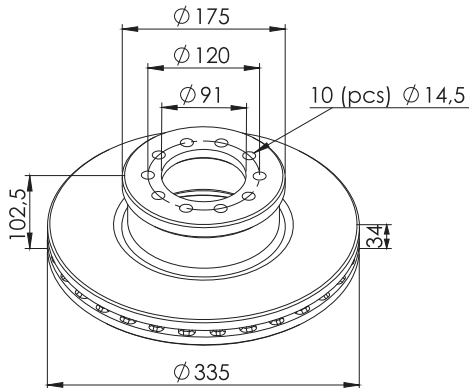

300 5013

Mercedes Atego 10 Delik Ön

Ref	Mercedes - Benz	9704210112
	Mercedes - Benz	9704210012
	Mercedes - Benz	9704210612

A	335
B	34
C	92
D	120
H	102,5
N	10
O	M14 x 1,5
P	Front
KG	15