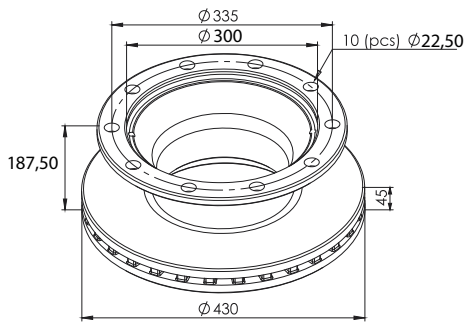

300 5329

Walx

Ref Walx

6622256114

A 430
B 45
C 298
D 335
H 178,5
N 10
O 23
P Trailer
KG *