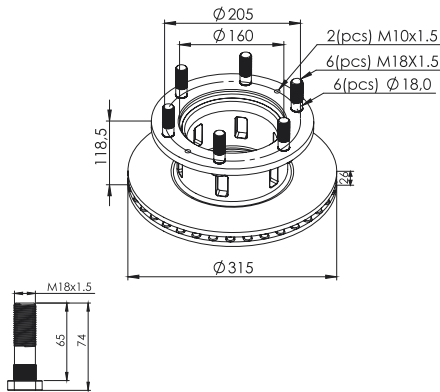

300 5170

Iveco 85-12/120-14

Ref	Iveco	7171274
	Iveco	1904532
	Iveco	716836

A	315
B	26
C	160
D	205
H	118,5
N	6-2
O	18 x M10
P	Front
KG	21,10