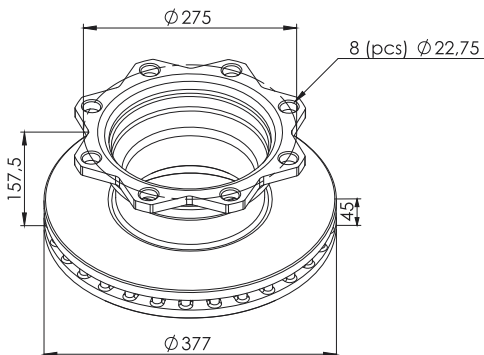

300 5386

Saf Small 8 Hole

Ref Saf

4079000400

A 377

Holder

CVD583

B 45

C 244

D 275

H 158

N 8

O 22,5

P Trailer

KG 27,14