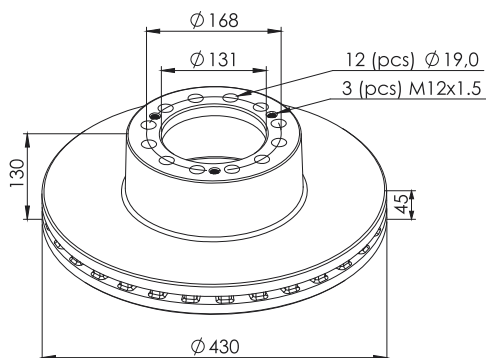

300 5382

Saf Skrb 9022

Ref Saf

SKRB 9022

A	430
B	45
C	131
D	168
H	130
N	12/3
O	19 / M12 x
P	Trailer
KG	40