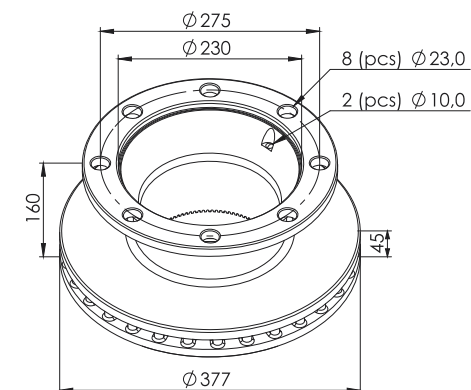

300 5319

Bpw Skh Series - Serin Dorse

Ref Bpw
Bpw

0308834030
0308834037

A 377
B 45
C 160
D 275
H 230
N 8/2
O 23 - 10
P Trailer
KG 29