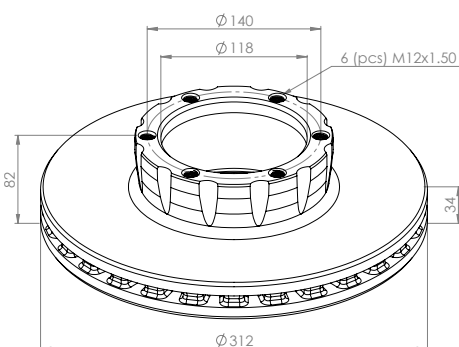

300 5008

Mercedes - Benz MB 240

Ref	Mercedes - Benz	6884210212
	Mercedes - Benz	

A	312
B	34
C	118
D	192
H	82
N	6
O	M12 x 1,5
P	Front
KG	*