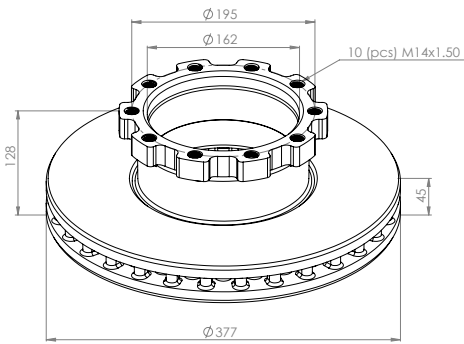

300 5053

Man 18222

Ref Man
Man
Man
Knorr

81508030020
81508030027
81508030057
I139290F

A 377
B 45
C 162
D 195
H 128
N 10
O M14 x 1,5
P Front
KG 23,30