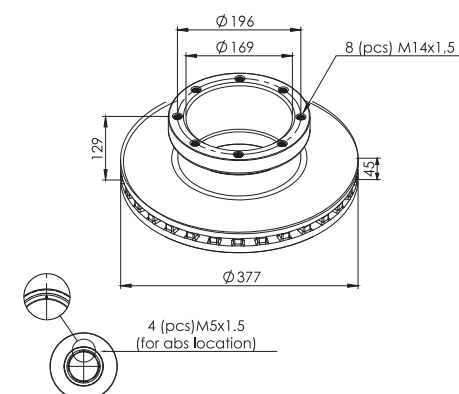

300 5250

Bmc Profesyonel 518

Ref Bmc

57RS300820

A 330
B 34
C 157
D 180
H 124
N 12
O M12 x 1,5
P Front
KG *

300 5251

Bmc Levend XL

Ref Bmc

57RS304999

A 316
B 24
C 108
D 133
H 53,2
N 6/3
O 12,1 x M5
P Front
KG *

300 5252

Bmc 3000-Nissan (ABS)

Ref Bmc

57RS302289

A 301
B 24
C 53
D 114
H 85,6
N 6/3
O 12,5 x M5
P Front
KG *

300 5253

Bmc Profesyonel 180

Ref Bmc

57RS305716

A 377
B 45
C 169
D 196
H 129
N 8
O M14 x 1,5
P Front
KG 28,50