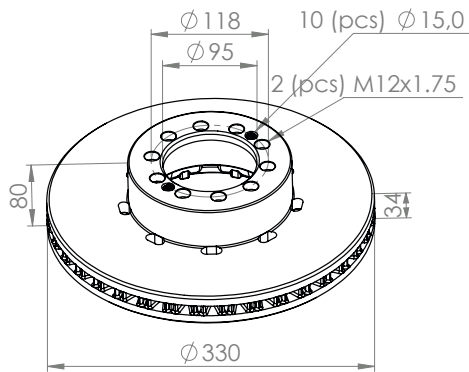

300 5150

Renault Midlum 150

Ref	Renault	5010422262

A	330
B	34
C	95
D	118
H	80
N	6-2
O	12 x M12
P	Front
KG	15,00