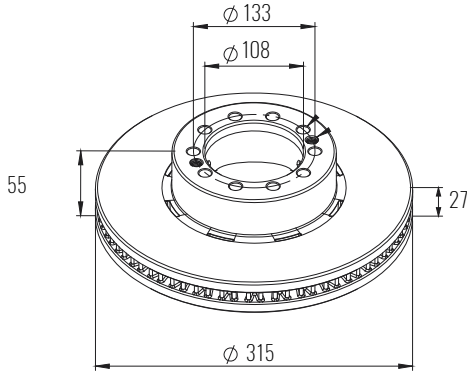

300 5236

Otokar Sultan

Ref Otokar

13C2505572A

A 315
B 27
C 108
D 133
H 55
N 6-2
O M12 x 12
P Front
KG *

300 5237

Otokar Sultan ABS

Ref Otokar

13C3508390BA

A 280
B 14
C 111
D 138
H 56
N 5
O 10 x 1,5
P Rear
KG *

300 5238

Otokar Doruk Otobüs Ön

Ref Otokar

16H00-05-464AA

A 377
B 45
C 105
D 144
H 130
N 10/1
O 14,5/M12
P Front
KG *