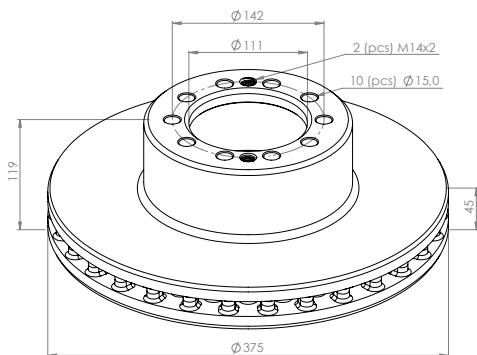

300 5156

Renault 220 Arka

Ref Renault

5001867798

A 410
B 45
C 250
D
H 45
N
O
P Rear
KG 29