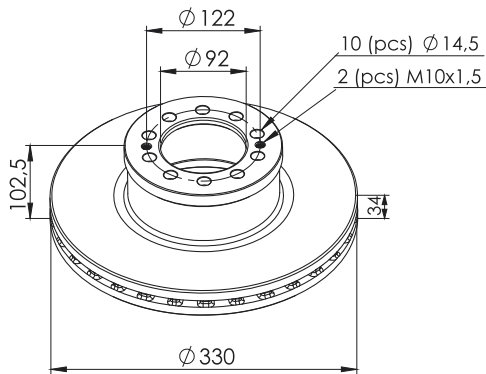

A 377  
B 45  
C 138  
D 196  
H 169  
N 8  
O M14 x 1,50  
P Rear  
KG 28,50

 **EMOTOR<sup>®</sup>**

**ISUZU**

**ORIGINAL QUALITY**

**300 5280**

Isuzu Citybus

Ref Isuzu

377777391051