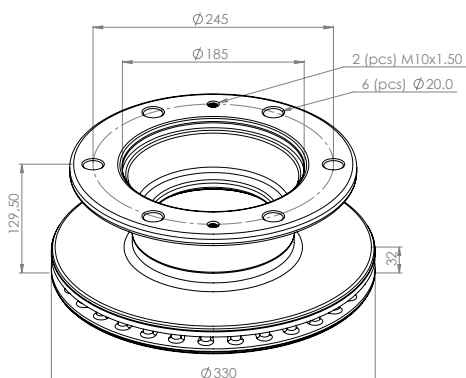

A	330
B	32
C	185
D	245
H	130
N	6/2
O	20 x M20
P	Front
KG	*