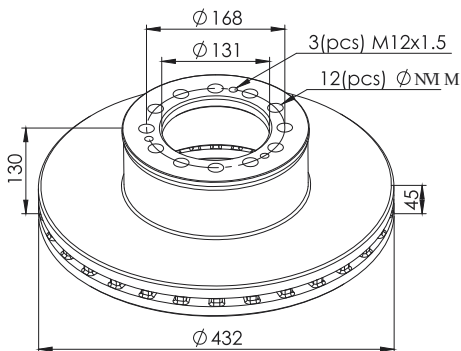

300 5042

Man 19.463 SG 90 F 2000

Ref Man
Man

81508030023
81508030038

A 432
B 45
C 131
D 168
H 130
N 12-3
O M12 x 19
P Front
KG 36,00