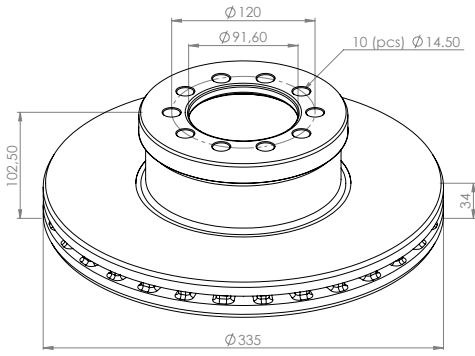

300 5240

Otokar Sultan Y.M. (Euro 4) Ön

Ref Otokar

13C33-0557

A 335
B 34
C 92
D 120
H 102,5
N 10
O 14,5
P Front
KG *