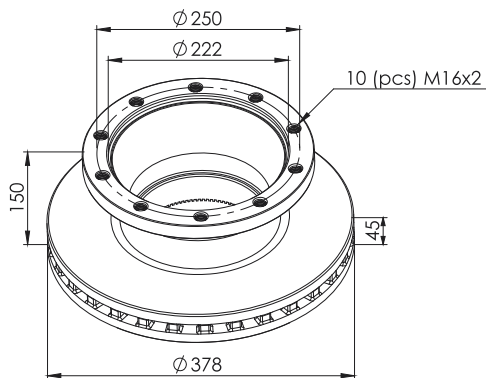

300 5370

Ror Dorse - Ym