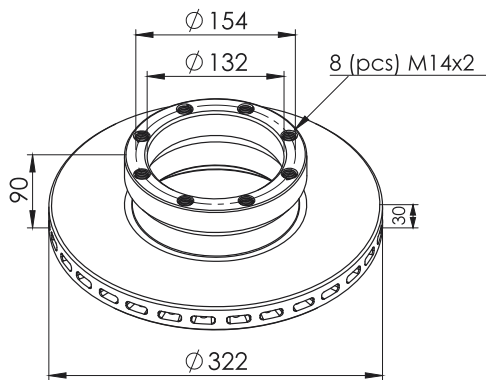

300 5120

Volvo FL6 - FS7 - FLC - B6

Ref	Volvo	6774686
	Volvo	6774687
	Volvo	6774687
	Volvo	22591141184
	Knorr	1139028F

A	322
B	30
C	90
D	154
H	132
N	8
O	M14 x 2
P	Front
KG	13,50