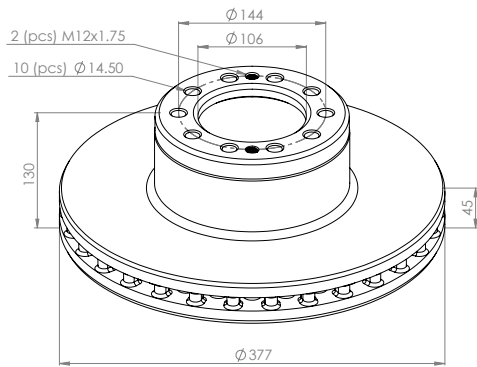

300 5239

Otokar Doruk Otobüs Arka (Abs)

Ref Otokar
Temsä

16F00-05-248AA
829693

A 377
B 45
C 169
D 196
H 138,5
N 8
O M14 x 1,5
P Rear
KG *