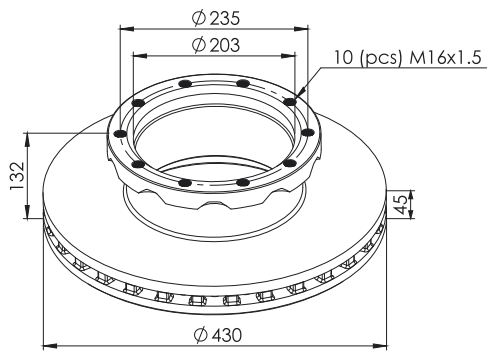

300 5215

Neoplan Skylinger

Ref	Neoplan	0501315228
	Bova	234110
	Scania	1137191
	Scania	11310251
	Auwärter	082135830

A	430
B	45
C	203
D	235
H	131
N	10
O	M16 x 1,5
P	Front-Rear
KG	30,50