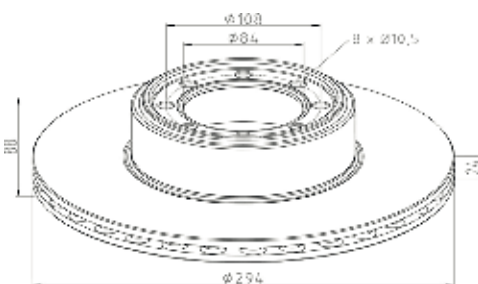

300 5190

Iveco Daily 65-C-15 New Model

Ref Iveco

42471214

A 290
B 26
C 80
D 110
H 53
N 9
O 12,5
P Front
KG 8

300 5191

Iveco Daily 65-C-15 New Model

Ref Iveco

42471150

A 306
B 22
C 178
D 215
H 137
N 6
O M10 x 1,25
P Rear
KG 14

300 5192

Iveco Daily Y.M. 35-C -15

Ref Iveco

2996121

A 290
B 28
C 74
D 95
H 46
N 9
O 12,5
P Front
KG *

300 5193

Iveco Daily Y.M. 35-C -15 Arka

Ref Iveco

2996043

A 294
B 24
C 84
D 108
H 87,5
N 8
O 10,5
P Rear
KG *