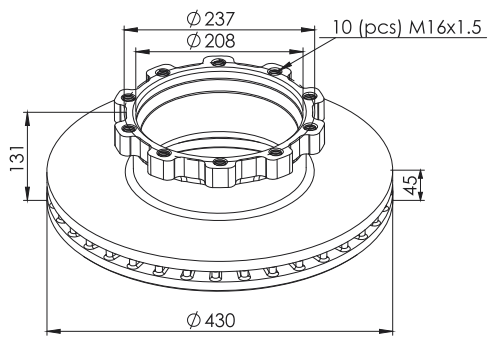

300 5096

Scania 420

Ref	Scania	1386686
	Scania	1402272
	Scania	1852817
	Scania	K000510
	Scania	K000810

A	430
B	45
C	208
D	237
H	131
N	10
O	M16 x 1,5
P	Front-Rear
KG	29