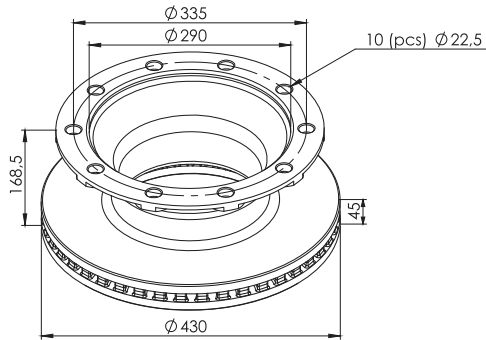

300 5316

Bpw Fruehauf Uzun 170 Lik

Ref Bpw

017870

A 430
B 45
C 290
D 335
H 168,5
N 10
O 22
P Trailer
KG 36