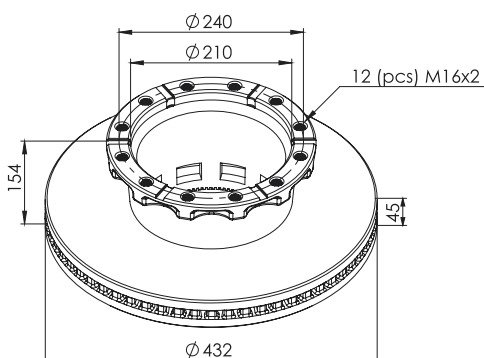

300 5177

Iveco STRALIS (ABS)

Ref	Iveco	2995812
	Iveco	2996328
	Iveco	7189476

A	432
B	45
C	210
D	240
H	154
N	12
O	M16 x 2
P	Front-Rear
KG	38