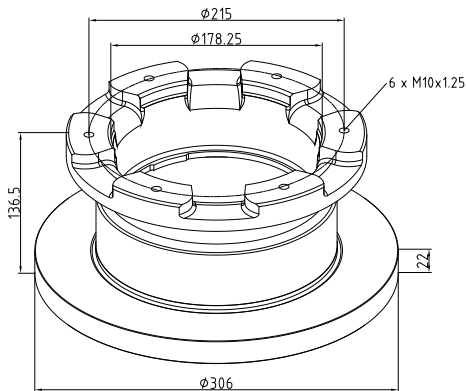

A 290  
B 26  
C 80  
D 110  
H 53  
N 9  
O 12,5  
P Front  
KG 8

**300 5191**

Iveco Daily 65-C-15 New Model

Ref Iveco

42471150

A 306  
B 22  
C 178  
D 215  
H 137  
N 6  
O M10 x 1,25  
P Rear  
KG 14

**300 5192**