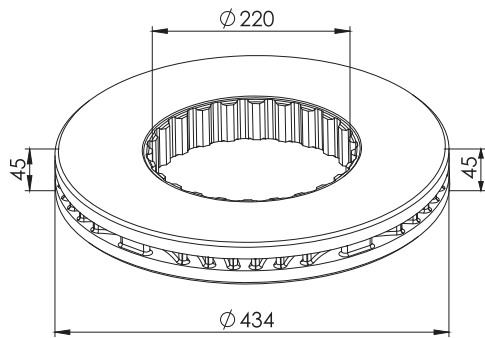

300 5116

Volvo FH12