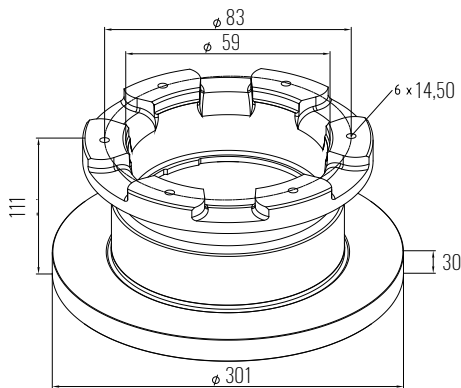

300 5194

Iveco Daily 70-C-15 Ön

Ref Iveco
Iveco

2996122
504121723

A 301
B 30
C 83
D 111
H 59
N 9
O 14,5
P Front
KG *