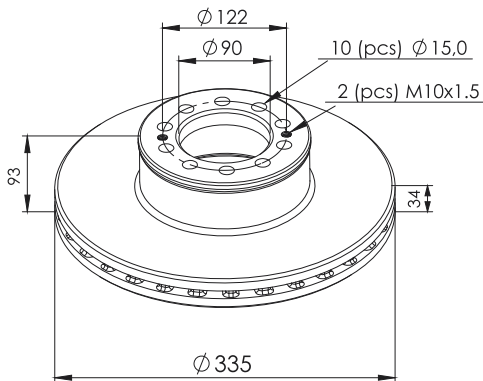

300 5050

Man TGL 12.180

Ref Man
Man

81508030042
81508030053

A	335
B	34
C	90
D	122
H	93
N	10-2
O	M15 x M10
P	Front
KG	16,60