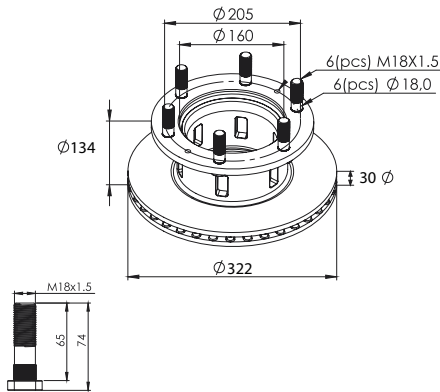

300 5182

Iveco 85E13 Eurocargo Uncooled

Ref Iveco