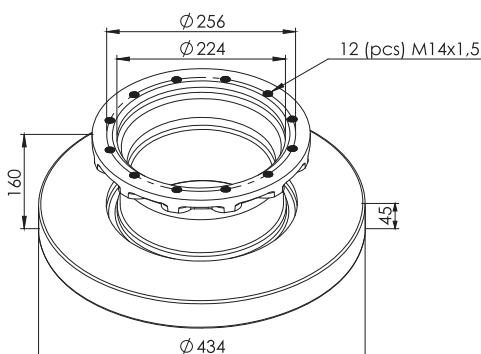

300 5152

Renault 460-480

Ref	Renault	5010422364

A	434
B	45
C	256
D	190
H	160
N	12
O	*
P	Rear
KG	46,20