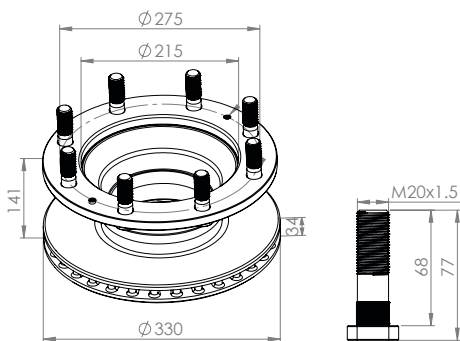

300 5180

Iveco 120E21 Eurocargo (ABS)

Ref Iveco 1906466
Iveco 7183632

A 330
B 34
C 215
D 275
H 141
N 8-2
O 20 x M10
P Front-Rear
KG 23