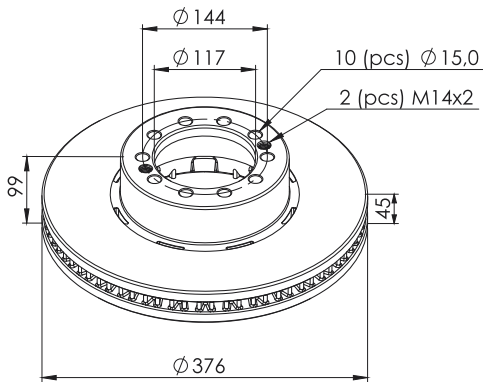

300 5145

Renault 220

Ref Renault

5010525014

A	376
B	45
C	168
D	144
H	99
N	10-2
O	15 x M14
P	Front
KG	24,00