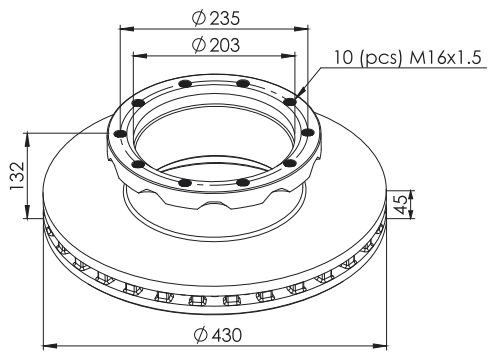

300 5400

Auwater Niederflur NF 3

Ref	Auwärter	82135830
	Bova	234110
	Scania	1137191
	Scania	11310251
	Neoplan	0501315228

A	430
B	45
C	203
D	235
H	131
N	10
O	M16 x 1,5
P	Front-Rear
KG	30,50