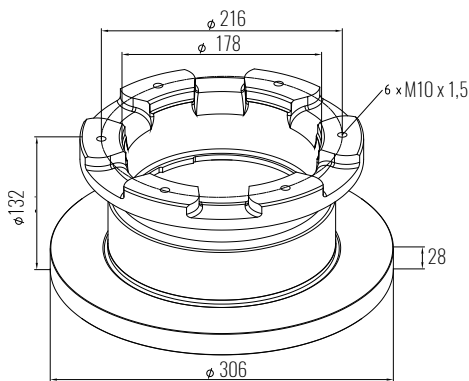

300 5195

Iveco Daily 70-C-15 Arka

Ref Iveco

2996049

A 306
B 28
C 178
D 216
H 132
N 6
O M10 x 1,5
P Rear
KG *