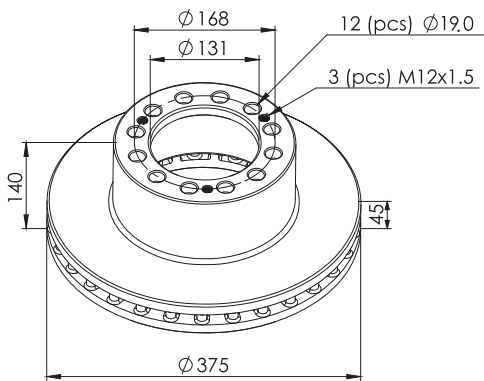

300 5389

Saf Small 12 Hole

Ref	Saf	4079000700
	Saf	4079000701A

A	375
B	45
C	131
D	168
H	140
N	10-2
O	19 x M12
P	Trailer
KG	25