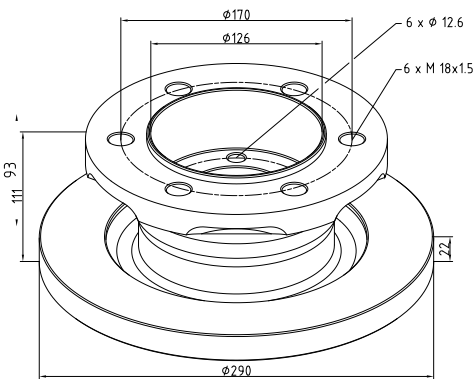

300 5188

Iveco Daily 35-C-15

Ref Iveco

42470842

Iveco

1908772

Iveco

1908792

Iveco

42470842

Iveco

93821918

A 290
B 22
C 125
D 170
H 111
N 6-6
O M18 x 12,5
P Front
KG 14