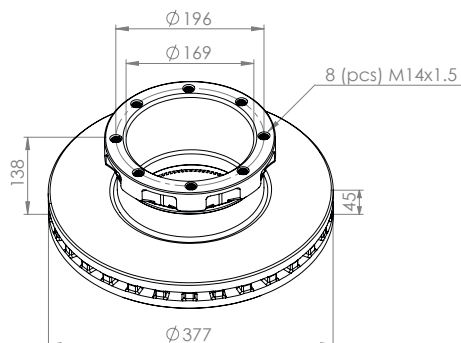

300 5236

Otokar Sultan

Ref Otokar

13C2505572A

A 315
B 27
C 108
D 133
H 55
N 6-2
O M12 x 12
P Front
KG *

300 5237

Otokar Sultan ABS

Ref Otokar

13C3508390BA

A 280
B 14
C 111
D 138
H 56
N 5
O 10 x 1,5
P Rear
KG *

300 5238

Otokar Doruk Otobüs Ön

Ref Otokar

16H00-05-464AA

A 377
B 45
C 105
D 144
H 130
N 10/1
O 14,5/M12
P Front
KG *

300 5239

Otokar Doruk Otobüs Arka (Abs)

Ref Otokar
Temsä

16F00-05-248AA
829693

A 377
B 45
C 169
D 196
H 138,5
N 8
O M14 x 1,5
P Rear
KG *