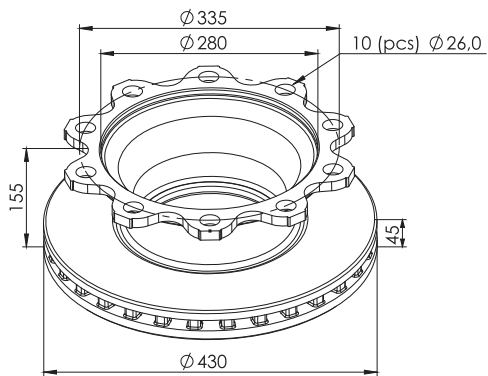

300 5340

Fruehauf (ABS) Haldex

Ref	Fruehauf	13162025
	Fruehauf	103696449445
	Fruehauf	CF103696
	Fruehauf	M069018
	Fruehauf	M200135
	Meritor	MBR9007

A	430
B	45
C	280
D	335
H	155
N	10
O	26
P	Trailer
KG	38,10