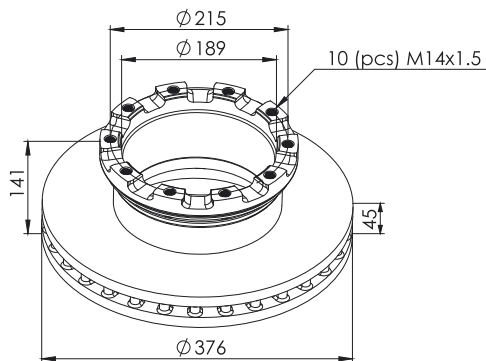

300 5381

Saf Holland B9

Ref Saf
Saf

4079001800
4079001801

A	376
B	45
C	189,25
D	215
H	140
N	10
O	M14 x 1,5
P	Trailer
KG	25