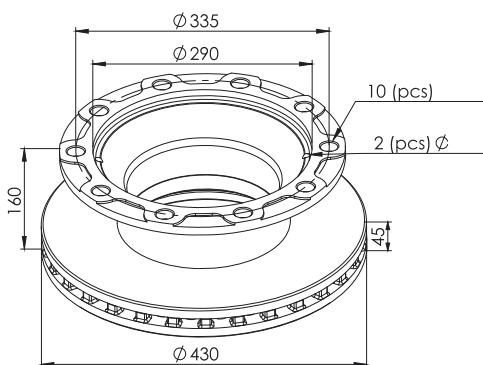

300 5322

Bpw Sh Series

Ref	Bpw	0308835030

A	430
B	45
C	290
D	335
H	160
N	10
O	23
P	Trailer
KG	32,5