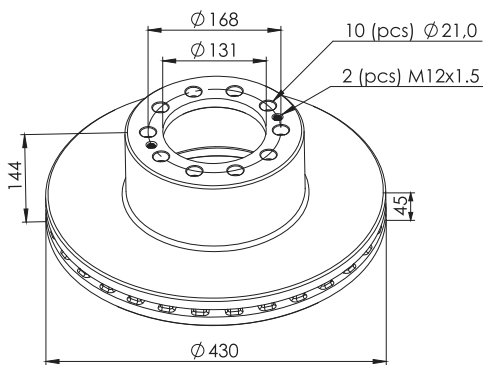

300 5006

Mercedes - Benz Axor New Model

Ref	Mercedes - Benz	9434210312

A	430
B	45
C	131
D	168
H	143
N	10-2
O	21 x M12
P	Front 3.Axle
KG	34,20