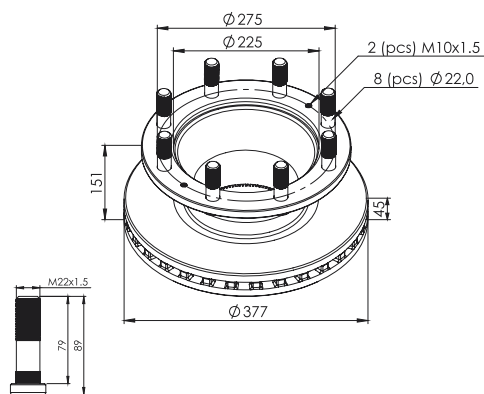

300 5176

Iveco Eurocargo Wheel Nut

Ref	Iveco	2992636
	Iveco	7184078

A	377
B	45
C	225
D	275
H	151
N	8-2
O	22 x M10
P	Rear
KG	30,50