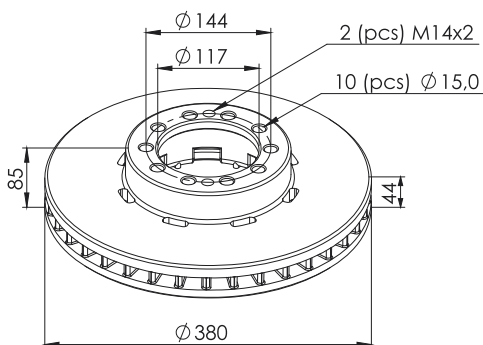

300 5144

Renault 210 Magnum

Ref Renault

5010260218

A 380
B 45
C 117
D 144
H 85
N 10
O 15
P Front
KG 18,00