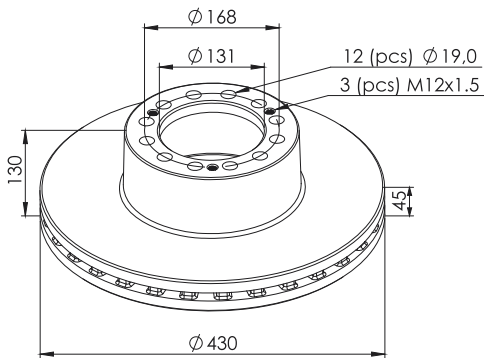

300 5385

Saf Skrb 9022

Ref Saf

4079000500

A 430

Saf

4079000501

B 45

Saf

4079000502

C 131

Mercedes

9424211312

D 168

H 130

N 12-3

O 19 x M12

P Trailer

KG 33,30