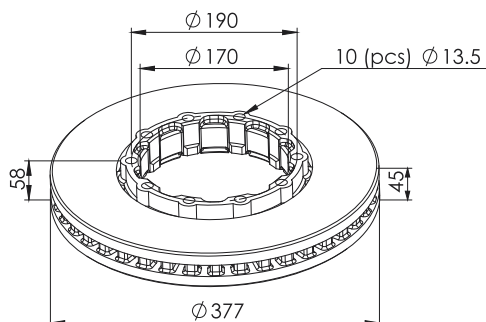

300 5383

Saf Integral Skrb 9

Ref Saf

INTEGRAL SKRB

A	377
B	45
C	190
D	58
H	170
N	10
O	13,50
P	Trailer
KG	26