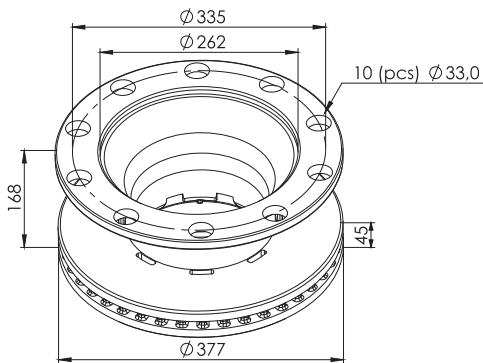

300 5146

Renault 220 (10 Hole)