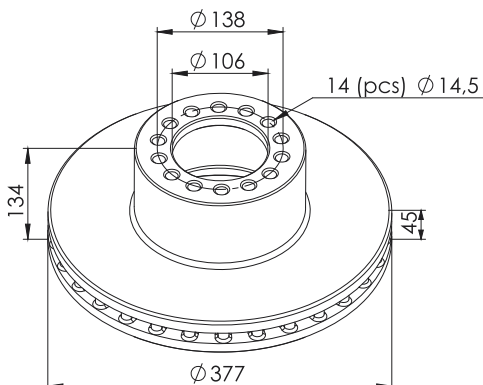

300 5004

Mercedes - Benz 1517 Atego

Ref	Mercedes - Benz	9754210012
	Mercedes - Benz	9754210112
	Mercedes - Benz	9754210212
	Knorr	1130676

A	377
B	45
C	105,5
D	138
H	134
N	14
O	15
P	Front
KG	23,00