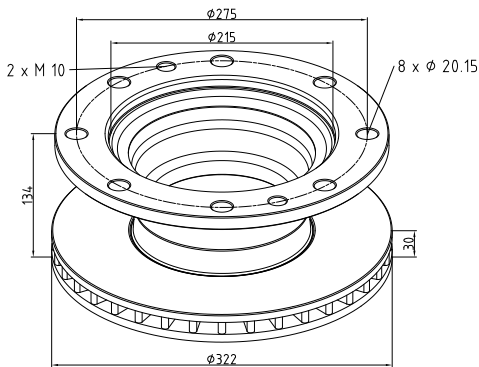

300 5178

Iveco Eurobus Uncooled

Ref Iveco 75644
Iveco 1907726

A 322
B 30
C 215
D 275
H 134
N 8-2
O 20 x M10
P Front
KG *