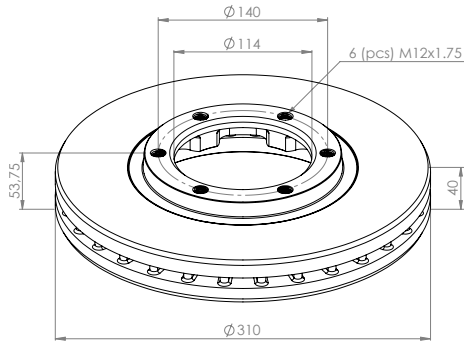

**mitsubishi**

**ORIGINAL QUALITY**

**300 5266**

**Mitsubishi Euro 5**

Ref Mitsubishi

MK584503Y

A 310  
B 40  
C 114  
D 140  
H 3,5  
N 6  
O M12 x 1,75  
P Front  
KG \*

**300 5267**