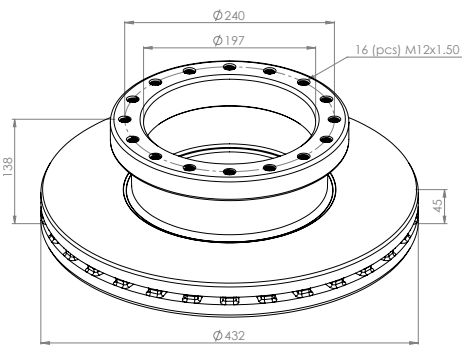

57RS307931

A 430  
B 45  
C 197  
D 240  
H 138  
N 16  
O M12  
P Front  
KG \*

**300 5255**

**Bmc Belde Bus**

Ref Bmc

57RS305298

A 430  
B 45  
C 197  
D 240  
H 138  
N 16  
O M12  
P Rear  
KG \*

 **EMOTOR<sup>®</sup>**