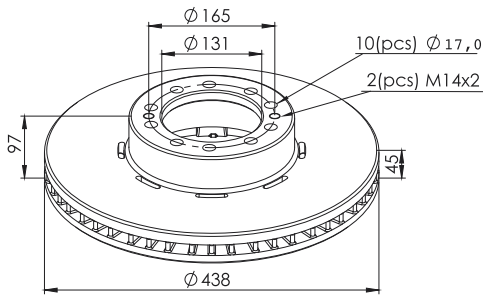

300 5141

Renault Magnum Premium

Ref Renault

5010216437

A 438
B 45
C 131
D 165
H 97
N 10-2
O 17 x M14
P Front
KG 34,00

300 5142

Renault 400-420

Ref Renault

5010422593

Renault Trucks

5010422363

Renault

5006172150

A 434
B 45
C 131
D 165
H 97
N 10-2
O 17 x M14
P Front
KG 32,40