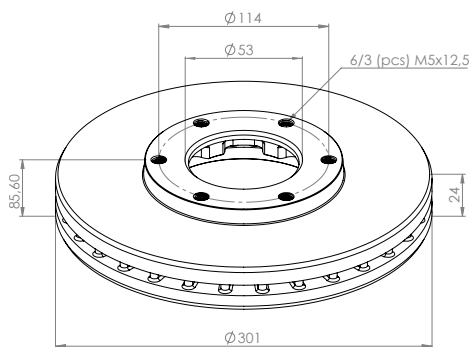

57RS304999

A 316  
B 24  
C 108  
D 133  
H 53,2  
N 6/3  
O 12,1 x M5  
P Front  
KG \*

**300 5252**

**Bmc 3000-Nissan (ABS)**

Ref Bmc

57RS302289

A 301  
B 24  
C 53  
D 114  
H 85,6  
N 6/3  
O 12,5 x M5  
P Front  
KG \*