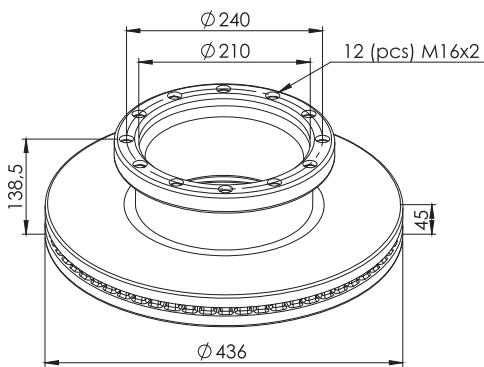

300 5174

Iveco Eurostar

Ref	Iveco	01906461
	Iveco	01906438
	Iveco	2992470
	Iveco	2992477
	Iveco	2996327
	Iveco	2996329
	Iveco	2996378
	Iveco	7179778
	Iveco	7152305

A	436
B	45
C	210
D	240
H	138
N	12
O	M16 x 2
P	Front-Rear
KG	36,90