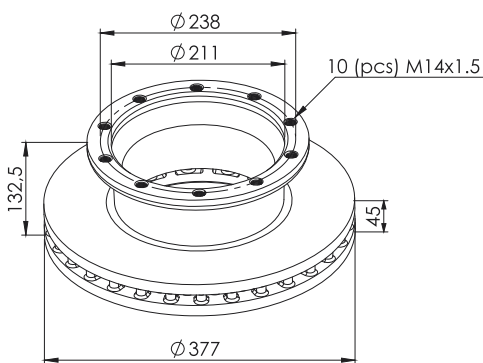

300 5007

Mercedes - Benz Actros

Ref	Mercedes - Benz	6754210012

A	377
B	45
C	210
D	239
H	131,5
N	10
O	M14 x 1,5
P	Trailer
KG	25