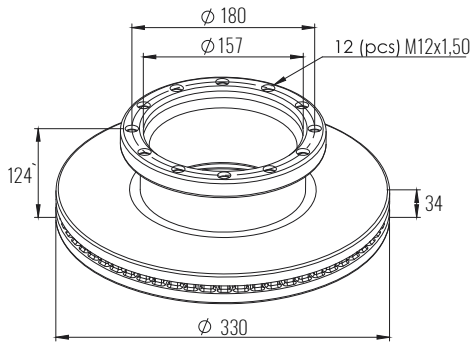

300 5250

Bmc Profesyonel 518

Ref Bmc

57RS300820

A 330
B 34
C 157
D 180
H 124
N 12
O M12 x 1,5
P Front
KG *

300 5251

Bmc Levend XL

Ref Bmc

57RS304999

A 316
B 24
C 108
D 133
H 53,2
N 6/3
O 12,1 x M5
P Front
KG *