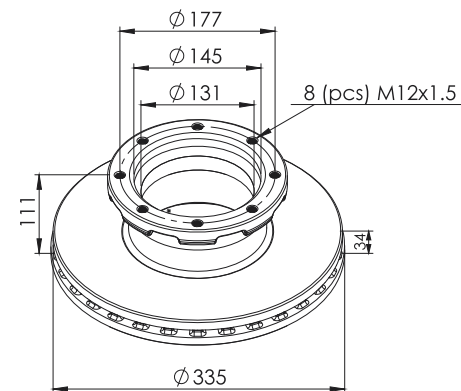

300 5015

Mercedes Atego 712-823