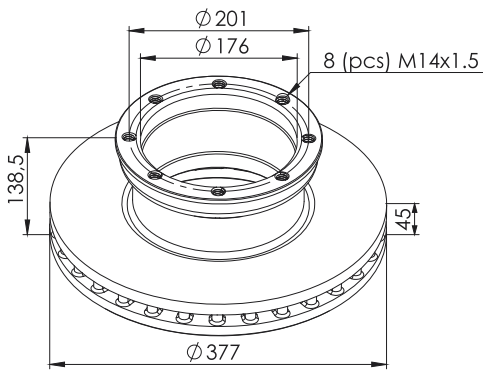

300 5005

Mercedes - Benz 1517 Atego

Ref	Mercedes - Benz	9754230612
	Mercedes - Benz	9754230012
	Mercedes - Benz	6754210312
	Mercedes - Benz	6754230312
	Mercedes - Benz	9754210312
	Mercedes - Benz	9754230312
	Mercedes - Benz	9454290612
	Knorr	II306770061

A	377
B	45
C	176
D	201
H	138
N	8
O	M14 x 1,5
P	Front-Rear
KG	25,00