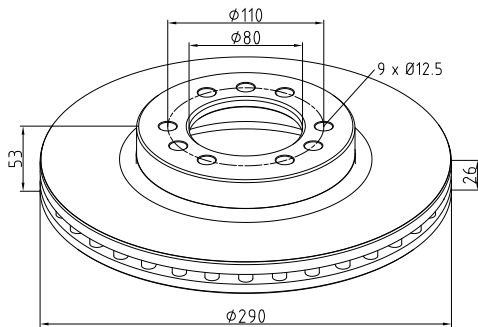

300 5190

Iveco Daily 65-C-15 New Model

Ref Iveco

42471214

A 290
B 26
C 80
D 110
H 53
N 9
O 12,5
P Front
KG 8

300 5191

Iveco Daily 65-C-15 New Model

Ref Iveco

42471150

A 306
B 22
C 178
D 215
H 137
N 6
O M10 x 1,25
P Rear
KG 14