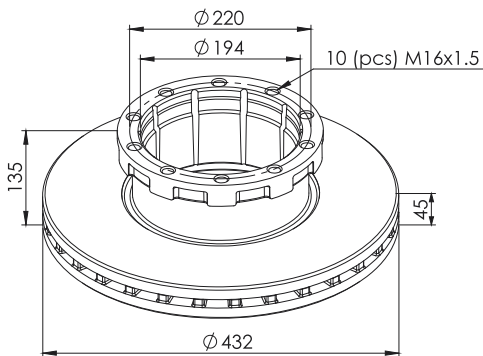

300 5221

Setra 317-417 New Model

Ref	Setra	2069432001
	Setra	82853930000
	Setra	501313313

A	432
B	45
C	194
D	220
H	135
N	10
O	M16 x 1,5
P	Front Rear
KG	33,6