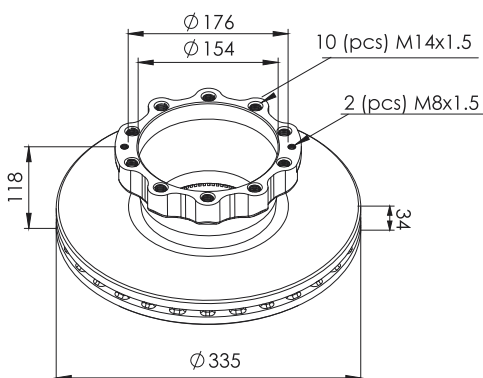

300 5051

Man TGL 12.180

Ref Man

81508030063
81508030062
81508030054

A	335
B	34
C	154
D	176
H	118
N	10-2
O	M14 x M8
P	Rear
KG	17,50