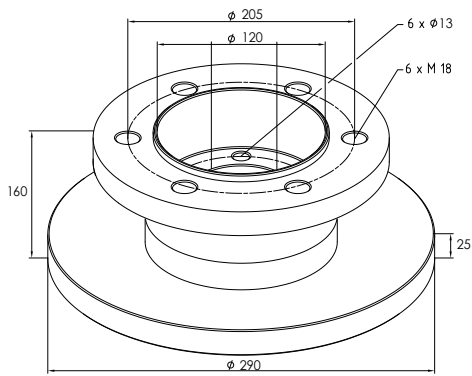

#### Magirus Magirus New Model

Ref Magirus  
Magirus

12E00  
08248

A 290  
B 25  
C 120  
D 205  
H 160  
N 6-6  
O M18 x 13  
P Front  
KG \*