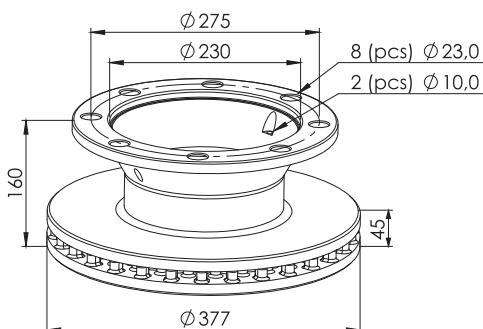

300 5327

Bpw Small 8 Hole

Ref Bpw 0308834010
Bpw 0308834017

A 377
B 45
C 230
D 275
H 160
N 8
O 23
P Trailer
KG 27,4