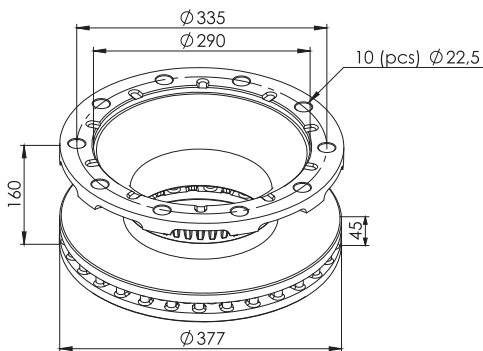

300 5325

Bpw Skh Series

Ref Bpw 0308834100
Bpw 0308834107

A 377
B 45
C 298
D 335
H 160
N 10
O 22,5
P Trailer
KG 28,6