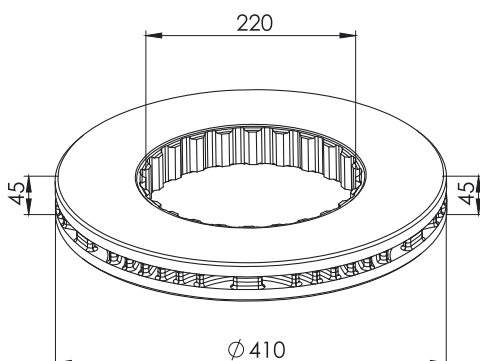

300 5153

Renault 280 Ön

Ref Renault

5010598308

A 410
B 45
C 131
D 165
H 93
N 10/2
O 17 x M14
P Front
KG *

300 5154

Renault 280 Arka

Ref Renault

5010598303

A 410
B 45
C 262
D 335
H 181,75
N 10
O 32,75
P Rear
KG 15

300 5155

Renault 220 Ön Y.M.

Ref Renault

5010598305

A 375
B 45
C 111
D 142
H 119
N 10/2
O 15 x M12
P Front
KG *

300 5156

Renault 220 Arka

Ref Renault

5001867798

A 410
B 45
C 250
D
H 45
N
O
P Rear
KG 29