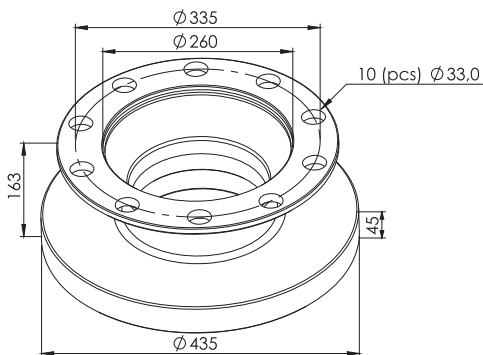

300 5143

Renault 420

Ref Renault

5010525326

A 435
B 45
C 260
D 335
H 163
N 10
O 32,75
P Rear
KG 49,50