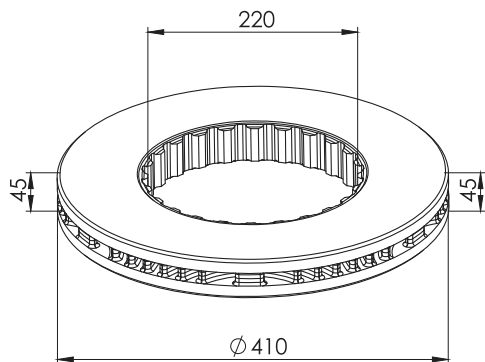

Ref Volvo
Volvo
Renault

3092710
8551042
5001864498

A 434
B 45
C 220
D *
H 45
N *
O *
P Front-Rear
KG 34

300 5118

Volvo Small Euro 5