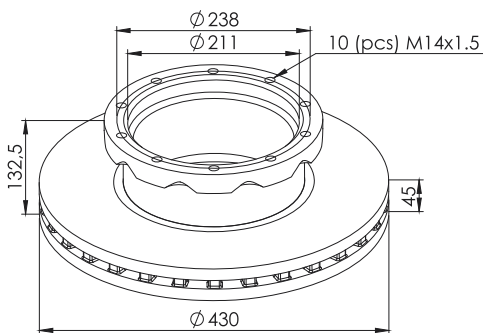

300 5003

Mercedes - Benz Axor

Ref	Mercedes - Benz	9424212112
	Mercedes - Benz	9424211212
	Mercedes - Benz	9424210912
	Mercedes - Benz	9424211012
	Mercedes - Benz	9424211112
	Knorr	1134600
	Knorr	1137638
	Knorr	11376380061

A	430
B	45
C	211
D	238
H	133
N	10
O	M14 x 1,5
P	Front-Rear
KG	33,80