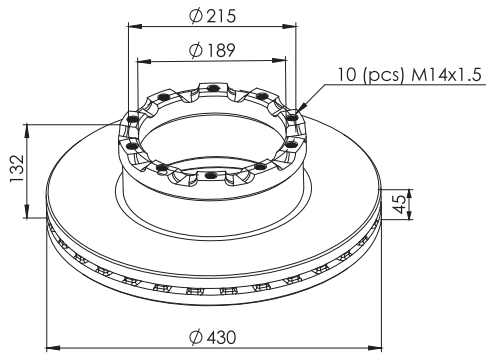

300 5380

Saf 430 B9

Ref Saf

4079001700

A	430
B	45
C	189,25
D	215
H	131,5
N	10
O	M14 x 1,5
P	Trailer
KG	34,50