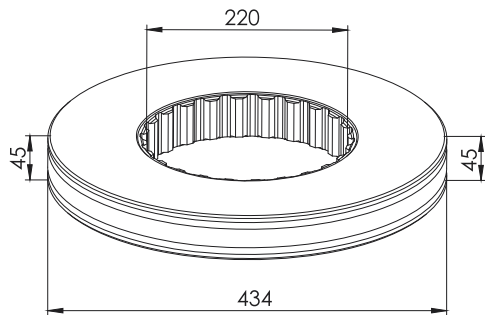

Ref Volvo
Volvo

85103803
20515093

A 434
B 45
C 220
D *
H 45
N *
O *
P Front-Rear
KG 25

300 5117

Volvo FH12 Uncooled