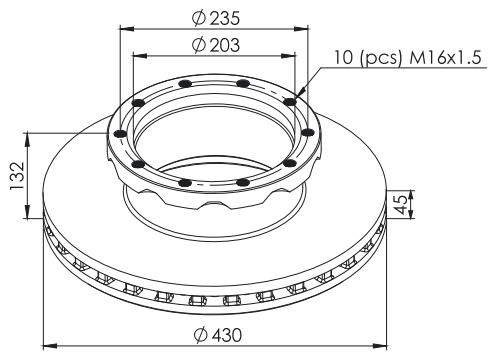

**IKARUS**

**ORIGINAL QUALITY**

**300 5230**

**Ikarus**

Ref Ikarus

501316953

A	430
B	45
C	195
D	228
H	130
N	10
O	16 x 1,5
P	Front-Rear
KG	33,50

 **EMOTOR<sup>®</sup>**