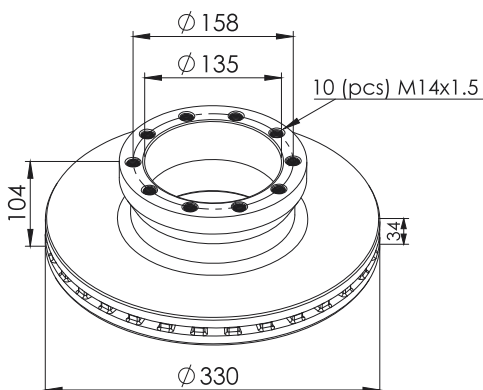

300 5048

Man 12163

Ref Man

81508030026

A 330
B 34
C 135
D 158
H 104
N 10
O M14 x 1,5
P Front
KG 16,70