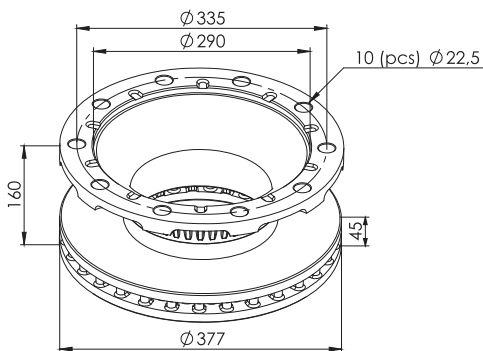

300 5326

Bpw Skh Series

Ref Bpw 0308834100

A 377
B 45
C 290
D 335
H 160
N 10
O 23
P Trailer
KG 28,6