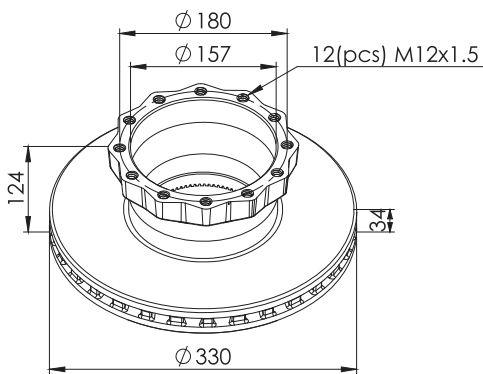

300 5046

Man 12153

Ref Man
Man

81508030022
81508030061

A 330
B 34
C 157
D 180
H 124
N 12
O M12 x 1,5
P Rear
KG 16,50