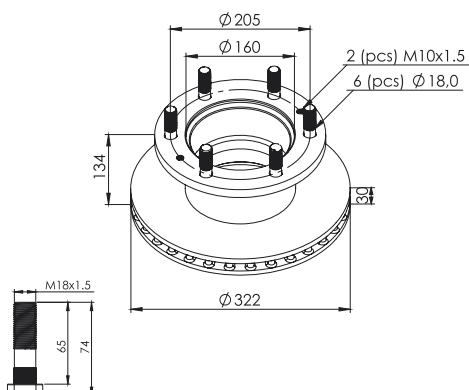

300 5181

Iveco 85E13 Eurocargo

Ref Iveco 60260

A 322
B 30
C 160
D 205
H 134
N 6-2
O 18 x M10
P Front
KG 16,50