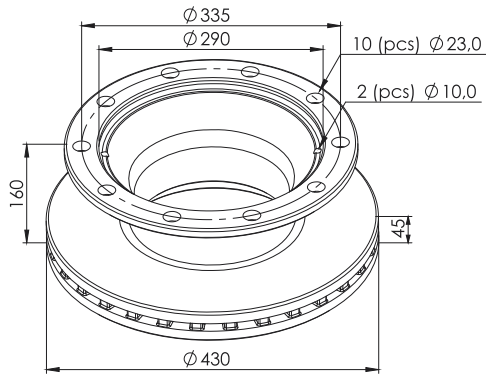

300 5317

Bpw

Ref Bpw

A 430
B 45
C 160
D 335
H 290
N 10/23
O 10
P Trailer
KG 43

300 5318

Bpw Skh Series

Ref Bpw
Bpw

0308834130
0308834137

A 377
B 45
C 160
D 335
H 298
N 10
O 22,50
P Trailer
KG 27