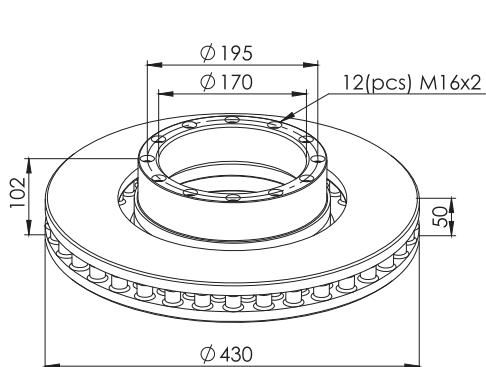

300 5173

Iveco Eurotech

Ref	Iveco	01907631
	Iveco	01908729
	Iveco	1908614
	Iveco	7173317
	Iveco	7180111

A	430
B	50
C	170
D	195
H	102
N	12
O	M16 x 2
P	Front
KG	37