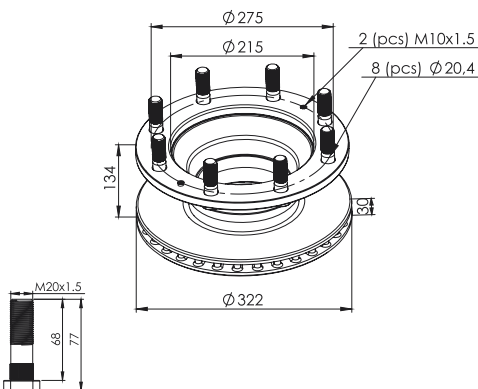

300 5196

Iveco Eurocargo - Otoyol Eurobus

Ref Iveco
Iveco
Iveco
Iveco
Iveco
Iveco
Iveco
Iveco
Iveco
Iveco
Iveco

1907526
1907527
1907530
1907726
1908578
7172017
7172018
7172078
7182682
7182770
7182772

A 322
B 30
C 134
D 275
H 215
N 8/20,4
O M10 x 1,50
P Front
KG 18,50