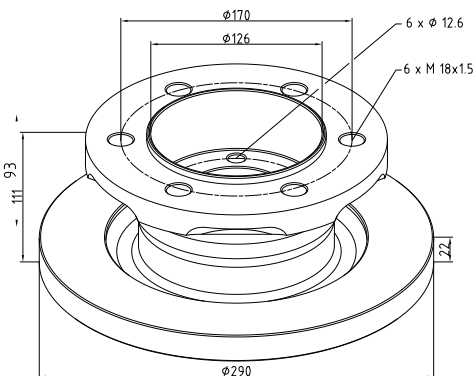

300 5186

Iveco Eurocargo 100E18 Arka Abs

Ref Iveco

7189456

A
B
C
D
H
N
O
P Rear
KG *

300 5187

Iveco Daily Front New Model (ABS) Disc

Ref Iveco

42546401

Iveco

504079365

Iveco

504080994

Iveco

93821918

A 290
B 22
C 170
D 64
H 111
N 12
O 6
P Front
KG 14,5

300 5188

Iveco Daily 35-C-15

Ref Iveco

42470842

Iveco

1908772

Iveco

1908792

Iveco

42470842

Iveco

93821918

A 290
B 22
C 125
D 170
H 111
N 6-6
O M18 x 12,5
P Front
KG 14

300 5189

Iveco Daily 35-C-15

Ref Iveco

42471111

A 289
B 22
C 84
D 108
H 85
N 8
O 11
P Rear
KG 8