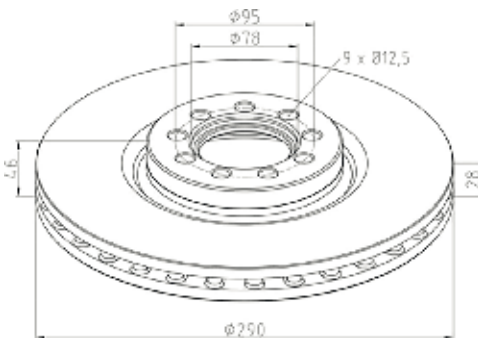

300 5193

Iveco Daily Y.M. 35-C -15 Arka

Ref Iveco

2996043

A 294
B 24
C 84
D 108
H 87,5
N 8
O 10,5
P Rear
KG *