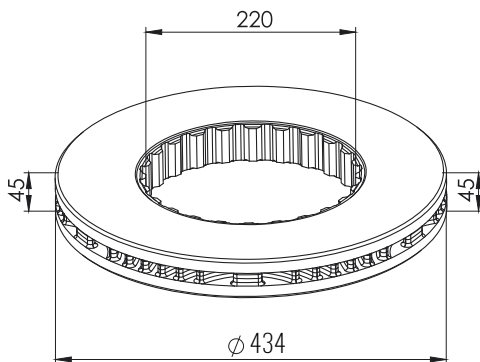

300 5151

Renault 460

Ref	Renault	

A	434
B	45
C	220
D	*
H	45
N	*
O	*
P	Front-Rear
KG	*