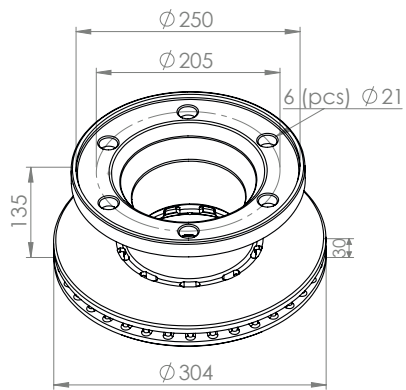

300 5157

Renault Midliner S

Ref Renault
Renault

5010260101
5010216931

A	304
B	30
C	135
D	250
H	205
N	6
O	21
P	Front
KG	15