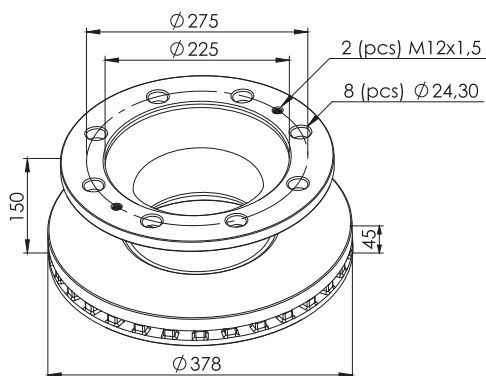

300 5372

Meritor LM-TM

Ref Ror
Ror
Ror
Ror

21224263
3218-H-1308
MBR5079
MBR9017

A 378
B 45
C 275
D 150
H 225
N 8/2
O 24,30 /
P Trailer
KG *