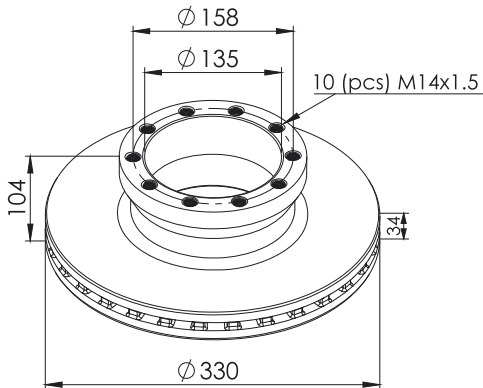

300 5045

Man 12153

Ref Man
Man

81508030026
81508030024

A 330
B 34
C 135
D 158
H 104
N 10
O M14 x 1,5
P Front
KG 16,70