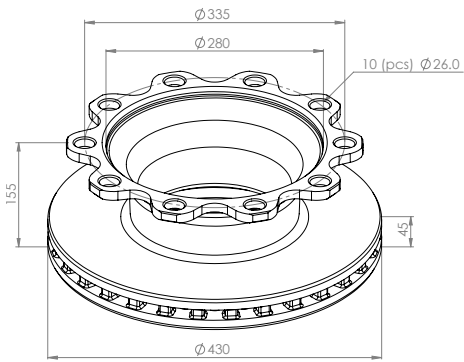

**GIGANT**

**ORIGINAL QUALITY**

**300 5350**

**Gigant Dorse**

Ref Gigant

9267086

A	430
B	45
C	280
D	335
H	155
N	10
O	26,5
P	Trailer
KG	*

 **EMOTOR<sup>®</sup>**