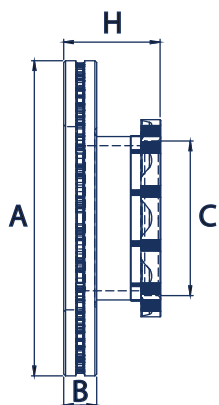

## Ru Технические характеристики

A	Наружный диаметр (мм)
B	Толщина (мм)
C	Ø отверстия ступицы [мм]
D	Ø фанки [мм]
H	Высота (в мм)
KG	Вес [кг]
N	Количество отверстий
Øs	шаг резьбы [мм]
Ø	Размер резьбы
P	Место установки