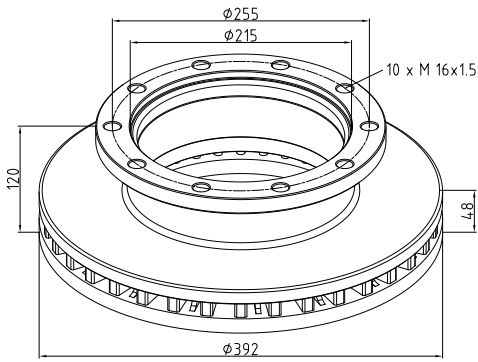

300 5224

Kassbohrer

Ref Kassbohrer

8284000034

A 392
B 48
C 215
D 255
H 122
N 10
O M16 x 1,5
P Front
KG *