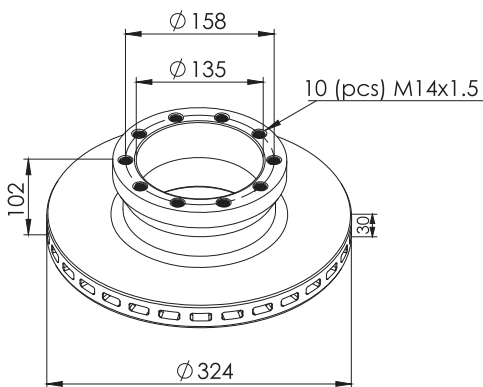

300 5047

Man 10153

Ref Man

81508030010

A 330
B 30
C 135
D 158
H 102
N 10
O M14 x 1,5
P Front
KG 13,80