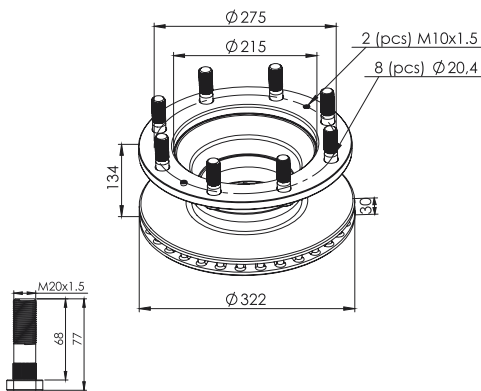

300 5171

Iveco Eurobus

Ref	Iveco	7182772-Y

A	322
B	30
C	215
D	275
H	134
N	8-2
O	20.0 x M12
P	Front
KG	18,50