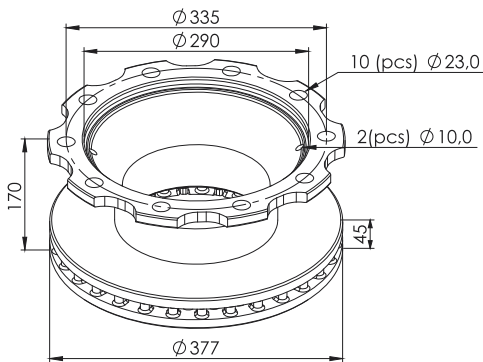

300 5324

Bpw Small Large Throat 040

Ref Bpw 0308834080
Bpw 0308834087

A 377
B 45
C 290
D 335
H 170
N 10
O 23
P Trailer
KG 29,5