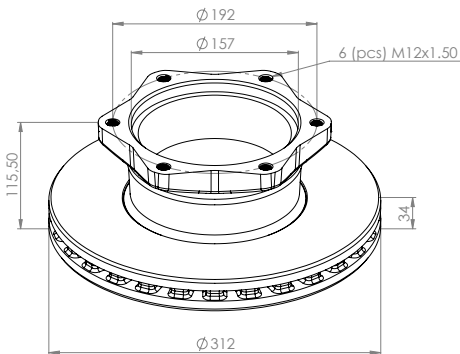

300 5010

Mercedes - Benz MB 260

Ref	Mercedes - Benz	6884230212

A	312
B	34
C	157
D	192
H	115,5
N	6
O	M12 x 1,5
P	Rear
KG	*