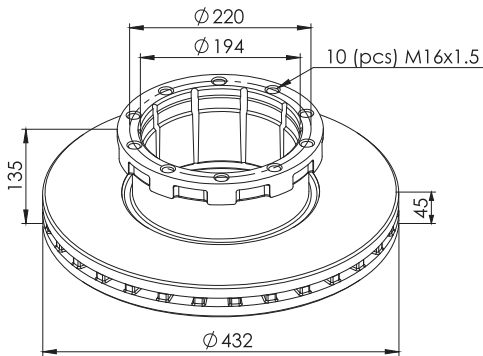

300 5220

Kassbohrer 560

Ref	Kassbohrer	2069432001
	Kassbohrer	8285390000
	Kassbohrer	501313313
	Mercedes - Benz	6274210012
	Knorr	

A	432
B	45
C	194
D	220
H	135
N	10
O	M16 x 1,5
P	Front-Rear
KG	32,20