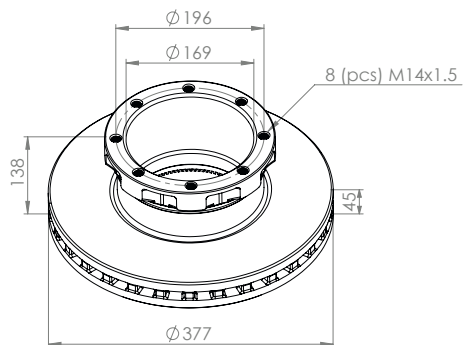

300 5266

Mitsubishi Euro 5

Ref Mitsubishi

MK584503Y

A 310
B 40
C 114
D 140
H 3,5
N 6
O M12 x 1,75
P Front
KG *

300 5267

Mitsubishi Euro 5

Ref Mitsubishi

MK584504Y

A 310
B 40
C 139
D 160
H 70
N 12
O 10
P Rear
KG *

300 5275

Temsa Metropol - Otokar Doruk

Ref Temsa

829693

A 377
B 45
C 138
D 196
H 169
N 8
O M14 x 1,50
P Rear
KG 28,50