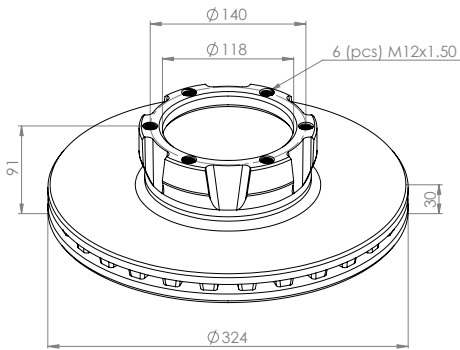

300 5009

Mercedes - Benz MB 260

Ref	Mercedes - Benz	6704210312
	Mercedes - Benz	6704210112
	Mercedes - Benz	6703560312

A	324
B	30
C	118
D	140
H	91
N	6
O	M12 x 1,5
P	Front
KG	11,40