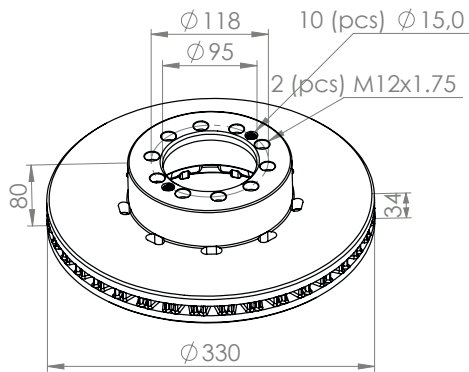

300 5155

Renault 220 Ön Y.M.

Ref Renault

5010598305

A 375
B 45
C 111
D 142
H 119
N 10/2
O 15 x M12
P Front
KG *