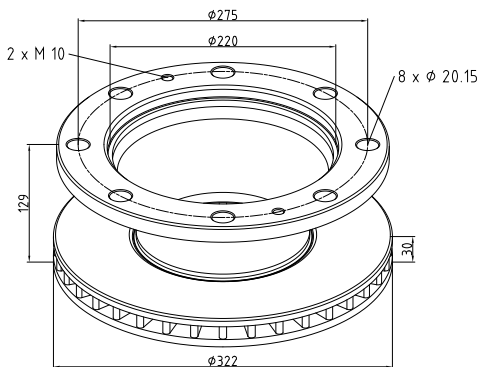

300 5179

Iveco Eurobus Uncooled

Ref Iveco 75644
Iveco 1907765

A 322
B 30
C 215
D 275
H 134
N 8-2
O 20 x M10
P Rear
KG *