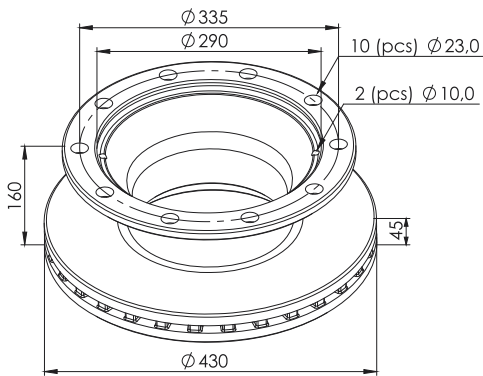

300 5321

Bpw Kogel Dorse

Ref	Bpw	0308835010

A	430
B	45
C	290
D	335
H	160
N	10
O	23
P	Trailer
KG	36,95